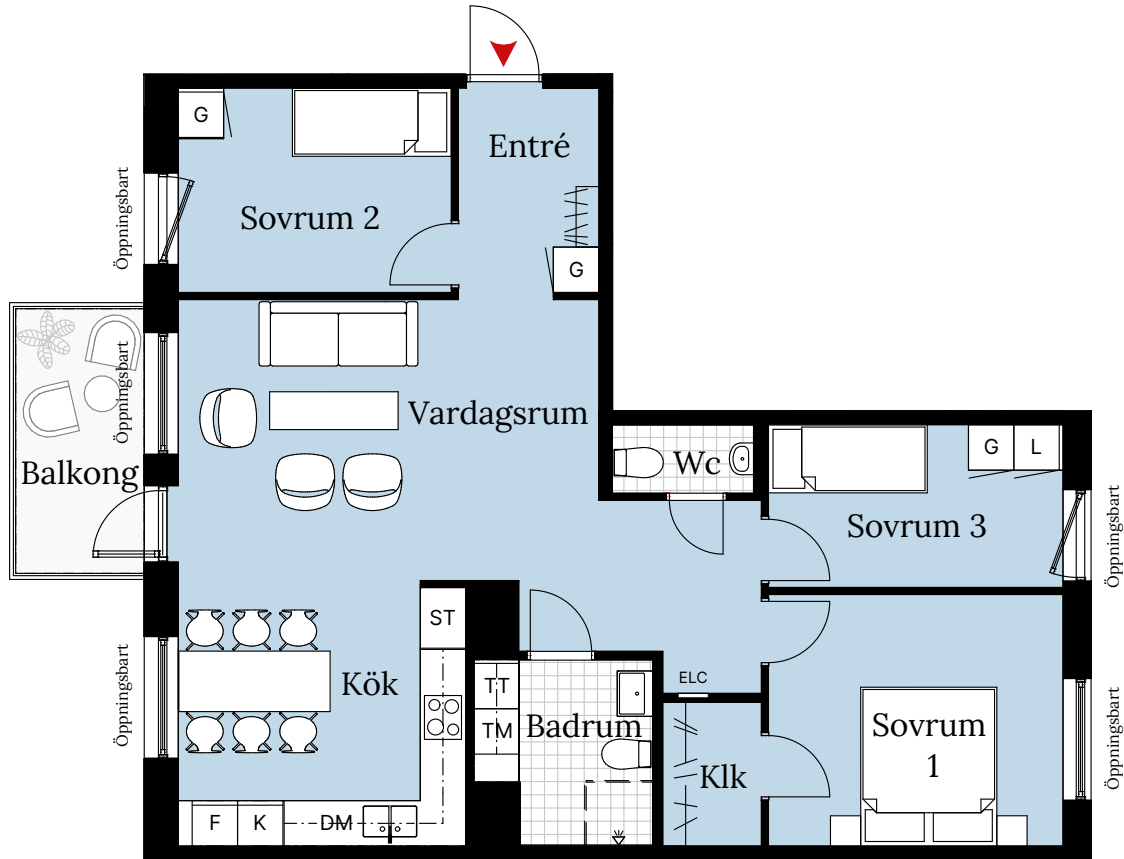

Egnahembolaget Brf Kvislungeby Ängar

4 RUM OCH KÖK CA 89 KVM

Lägenhetsnummer: 3C-1104 | 3C-1204
3C-1304 | 3C-1404

Förklaringar:

| | | | | | | | |
|----|----------------|-----|-------------|-----|-------------|-----|------------------|
| K | Kylskåp | --- | Överskåp | ST | Städsåp | ELC | EI-/Mediacentral |
| F | Frys | TM | Tvättmaskin | L | Linneskåp | | |
| | Induktionshäll | TT | Torktumlare | Klk | Klädkammare | | |
| DM | Diskmaskin | G | Garderob | | Kapphylla | | |