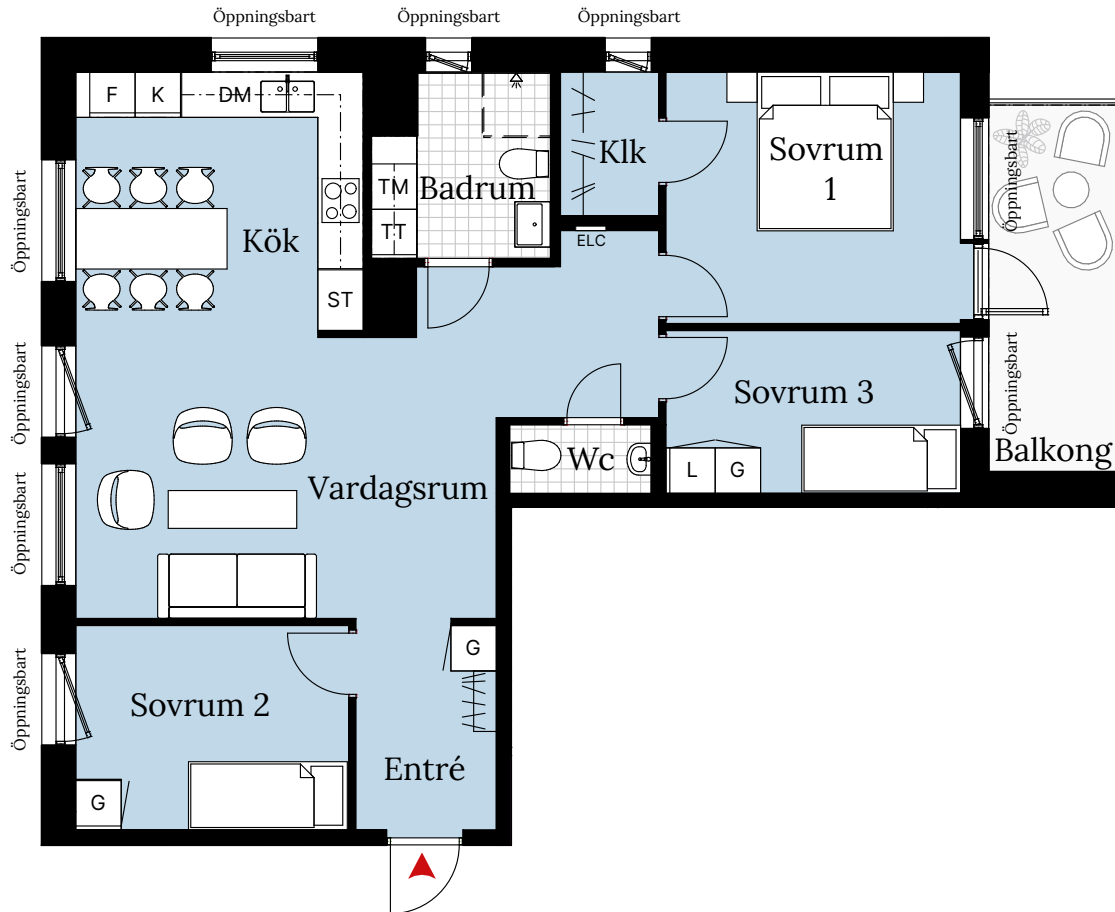

Egnahembolaget Brf Kvislungeby Ängar

4 RUM OCH KÖK CA 89 KVM

Lägenhetsnummer: 3C-1101 | 3C-1201
3C-1301 | 3C-1401

Förklaringar:

| | | | | | | | |
|----|----------------|-----|-------------|-----|-------------|-----|------------------|
| K | Kylskåp | --- | Överskåp | ST | Städsåp | ELC | EI-/Mediacentral |
| F | Frys | TM | Tvättmaskin | L | Linneskåp | | |
| | Induktionshäll | TT | Torktumlare | Klk | Klädkammare | | |
| DM | Diskmaskin | G | Garderob | | Kapphylla | | |

HUS 3