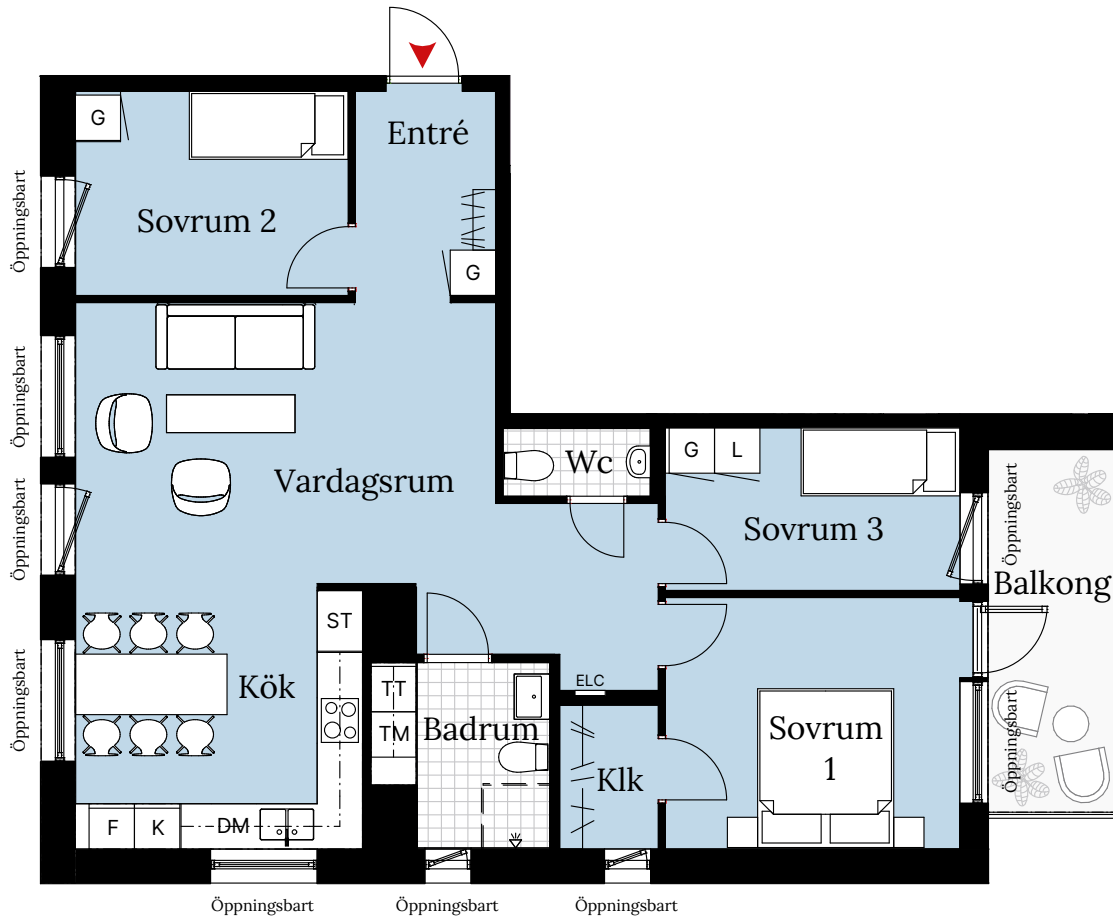

Egnahembolaget Brf Kvislungeby Ängar

4 RUM OCH KÖK CA 89 KVM

Lägenhetsnummer: 3A-1104 | 3A-1204
3A-1304 | 3A-1404

Förklaringar:

| | | | | | | | |
|----|----------------|-----|-------------|-----|-------------|-----|------------------|
| K | Kylskåp | --- | Överskåp | ST | Städsåp | ELC | EI-/Mediacentral |
| F | Frys | TM | Tvättmaskin | L | Linneskåp | | |
| | Induktionshäll | TT | Torktumlare | Klk | Klädkammare | | |
| DM | Diskmaskin | G | Garderob | | Kapphylla | | |