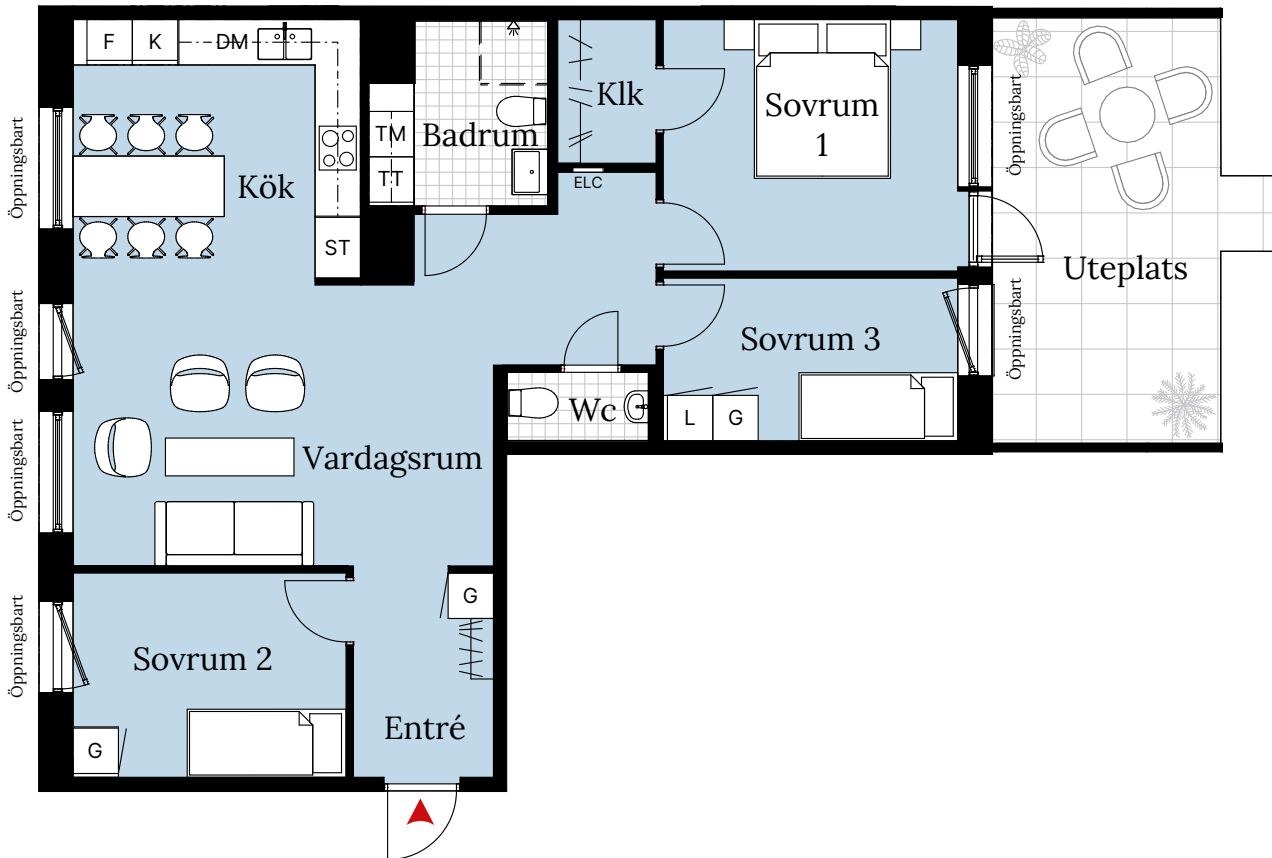

Egnahembolaget Brf Kvislungeby Ängar

4 RUM OCH KÖK CA 89 KVM

Lägenhetsnummer: 3A-1003

Förklaringar:

- | | | | | | | | |
|----|----------------|-----|-------------|-----|-------------|-----|------------------|
| K | Kylskåp | --- | Överskåp | ST | Städsåp | ELC | EI-/Mediacentral |
| F | Frys | TM | Tvättmaskin | L | Linneskåp | | |
| | Induktionshäll | TT | Torktumlare | Klk | Klädkammare | | |
| DM | Diskmaskin | G | Garderob | | Kapphylla | | |