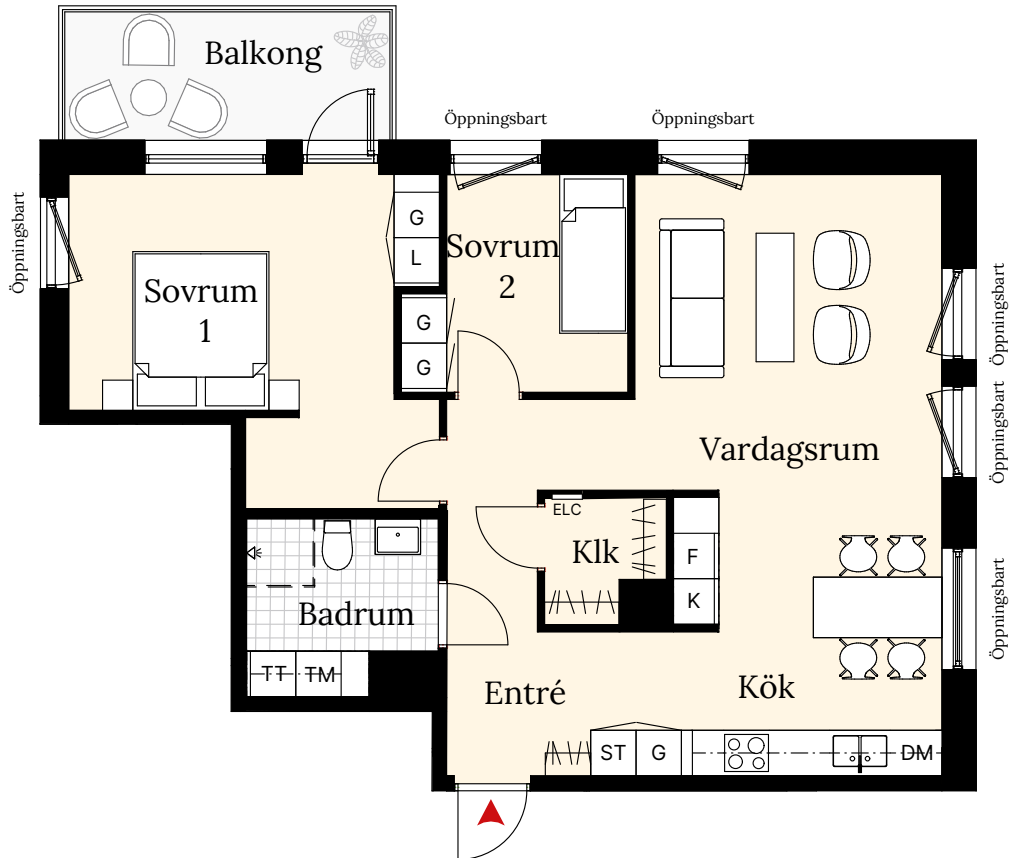

Egnahembolaget Brf Kvislungeby Ängar

3 RUM OCH KÖK CA 77 KVM

Lägenhetsnummer: 2B-1103 | 2B-1203 | 2B-1303

Förklaringar:

K	Kylskåp	---	Överskåp	ST	Städsåp	ELC	EI-/Mediacentral
F	Frys	TM	Tvättmaskin	L	Linnesåp		
	Induktionshäll	TT	Torktumlare	Kik	Klädkammare		
DM	Diskmaskin	G	Garderob		Kaphylla		

HUS 2