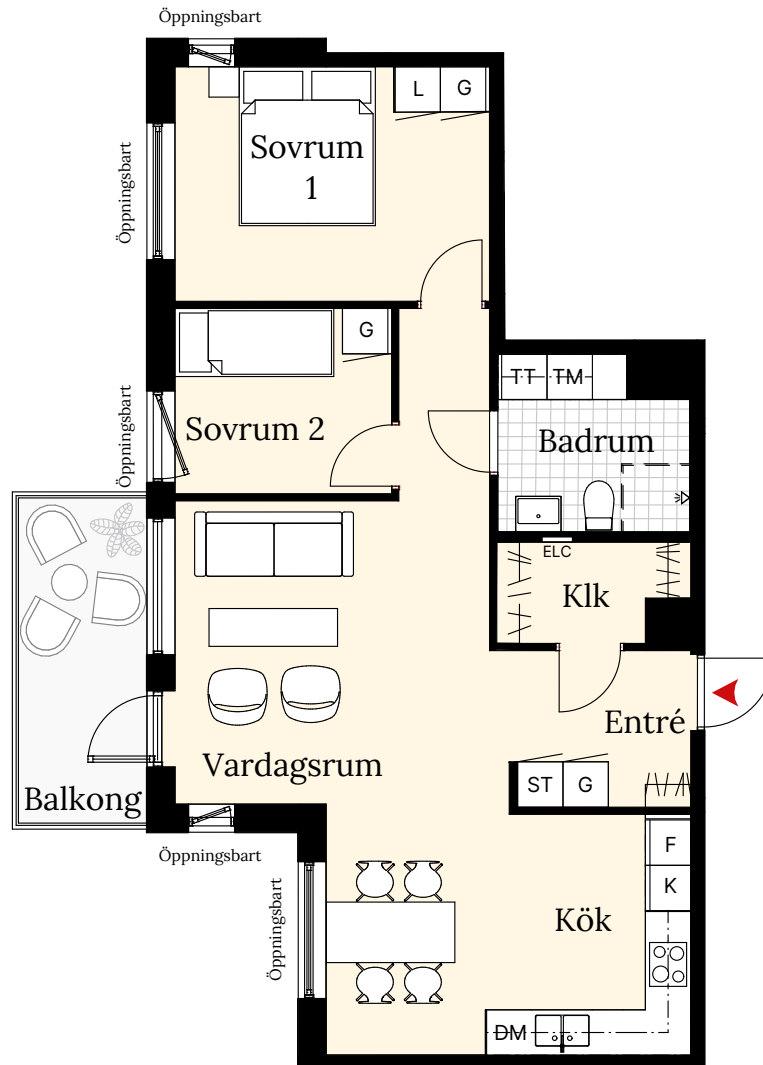

# 3 RUM OCH KÖK CA 72 KVM

Lägenhetsnummer: 2B-1102 | 2B-1202 | 2B-1302

## Förklaringar:

K	Kylskåp	---	Överskåp	ST	Städkåp	ELC	EI-/Mediacentral
F	Frys	TM	Tvättmaskin	L	Linneskåp		
	Induktionshäll	TT	Torktumlare	Klk	Klädkammare		
DM	Diskmaskin	G	Garderob		Kapphylla		

HUS 2