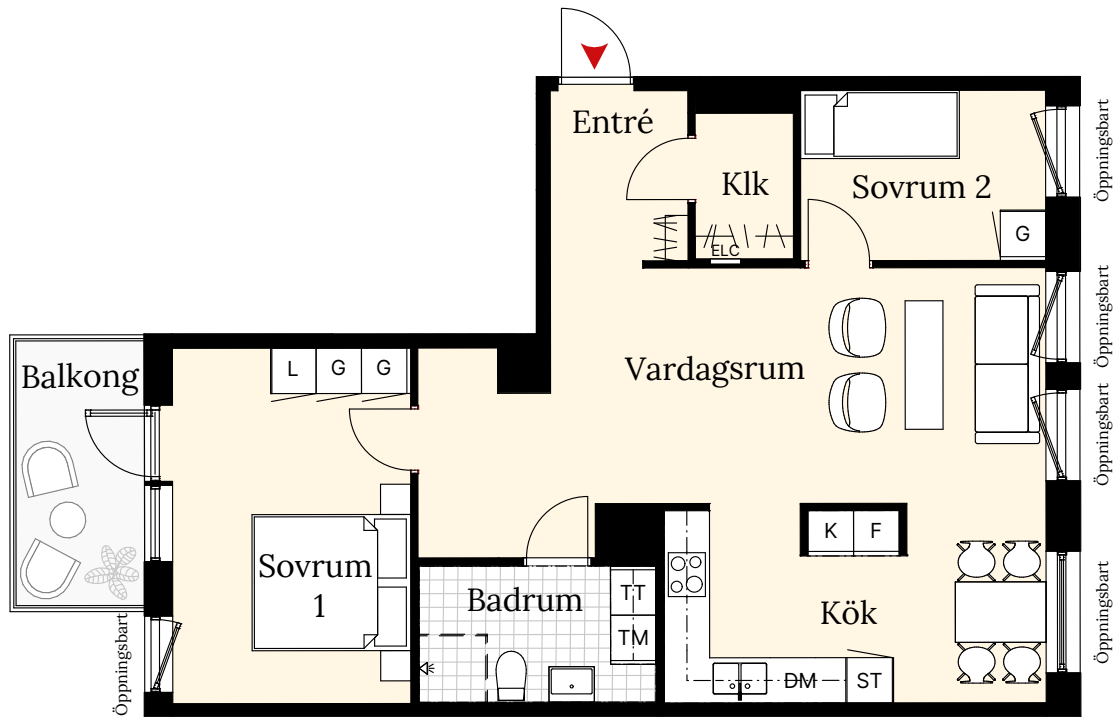

Egnahembolaget Brf Kvislungeby Ängar

3 RUM OCH KÖK CA 75 KVM

Lägenhetsnummer: 2B-1101 | 2B-1201 | 2B-1301

Förklaringar:

K	Kylskåp	---	Överskåp	ST	Städsåp	ELC	EI-/Mediacentral
F	Frys	TM	Tvättmaskin	L	Linneskåp		
	Induktionshäll	TT	Torktumlare	Klk	Klädkammare		
DM	Diskmaskin	G	Garderob		Kaphylla		

HUS 2