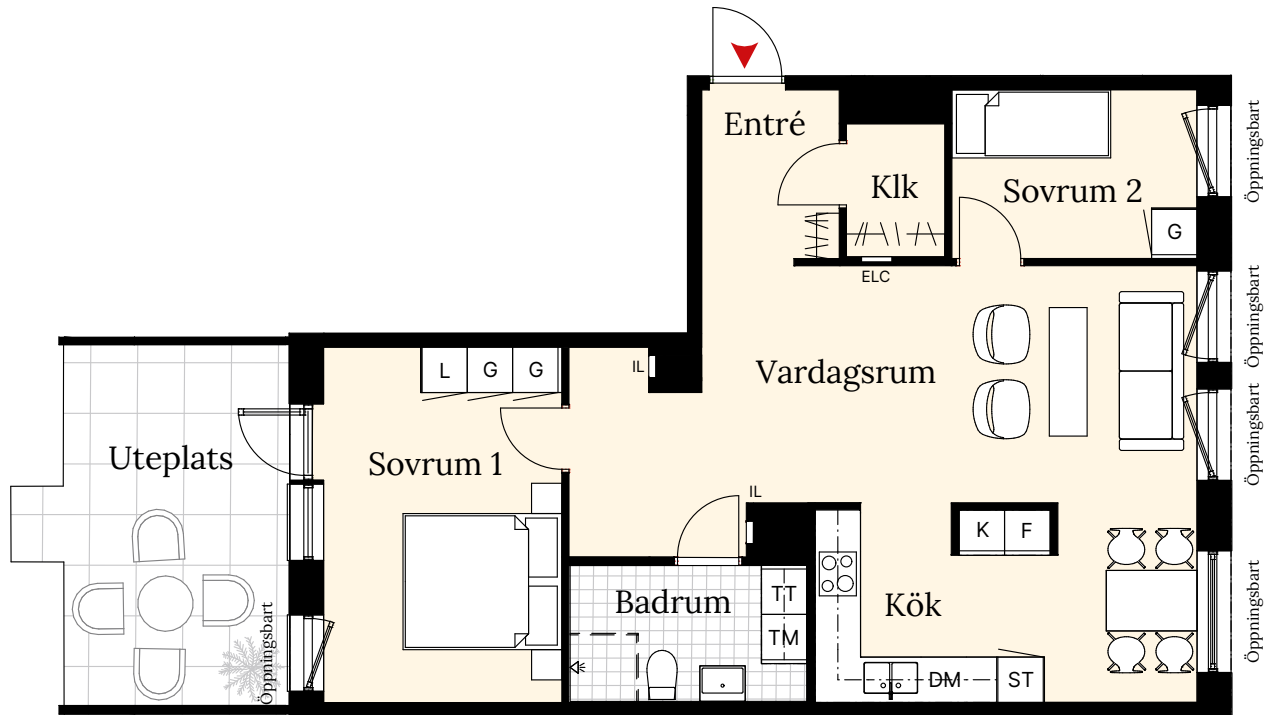

Egnahembolaget Brf Kvislungeby Ängar

3 RUM OCH KÖK CA 75 KVM

Lägenhetsnummer: 2B-1001

Förklaringar:

K	Kylskåp	---	Överskåp	ST	Städsåp	ELC	EI-/Mediacentral
F	Frys	TM	Tvättmaskin	L	Linneskåp	IL	Inspektionsslucka
	Induktionshäll	TT	Torktumlare	Klk	Klädkammare		
DM	Diskmaskin	G	Garderob		Kapphylla		

HUS 2