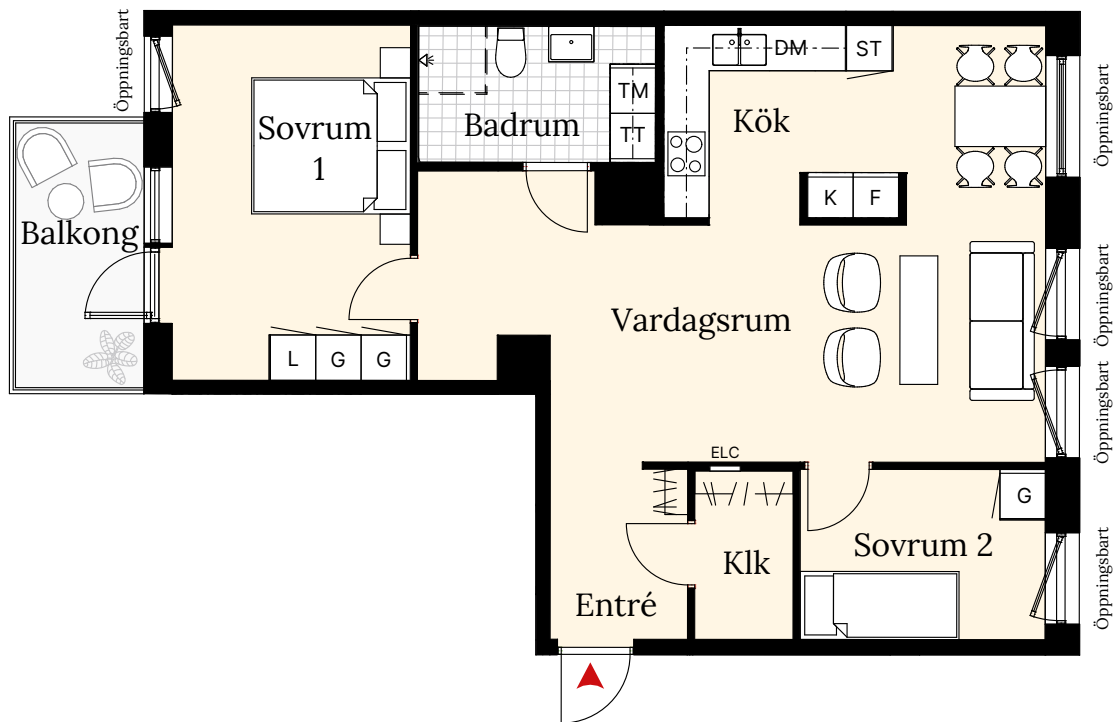

# 3 RUM OCH KÖK CA 76 KVM

Lägenhetsnummer: 2A-1103 | 2A-1203 | 2A-1303

## Förklaringar:

K	Kylskåp	—	Överskåp	ST	Städsåp	ELC	EI-/Mediacentral
F	Frys	TM	Tvättmaskin	L	Linneskåp		
	Induktionshäll	TT	Torktumlare	Klk	Klädkammare		
DM	Diskmaskin	G	Garderob		Kaphylla		

HUS 2