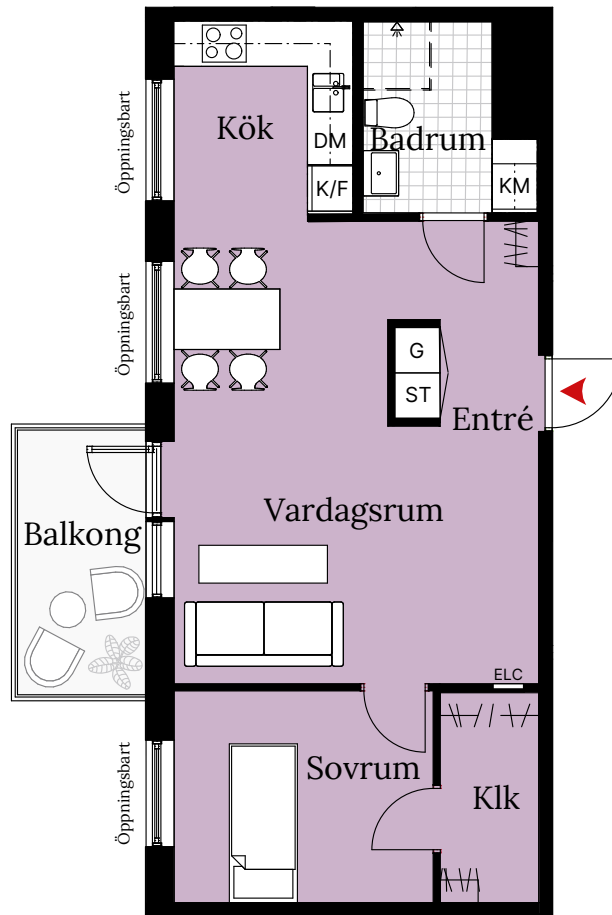

Egnahembolaget Brf Kvislungeby Ängar

2 RUM OCH KÖK CA 55 KVM

Lägenhetsnummer: 2A-1102 | 2A-1202 | 2A-1302

Förklaringar:

K/F Kyl/Frys

 Induktionshäll

DM Diskmaskin

 Överskåp