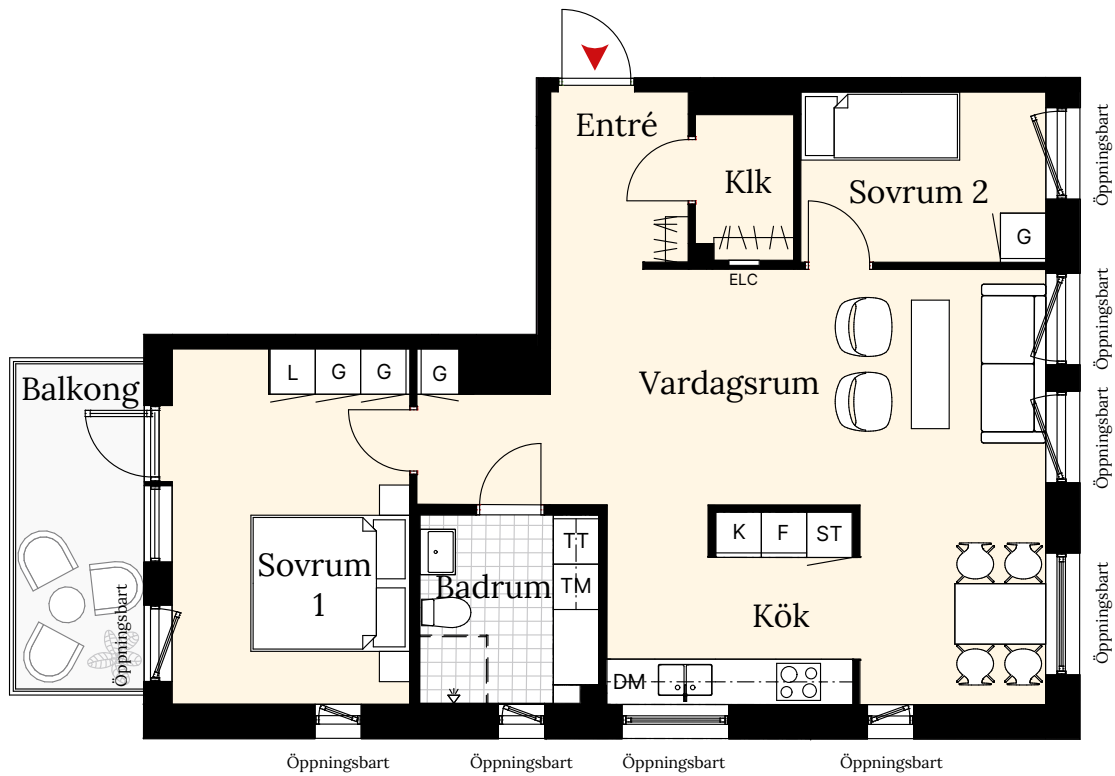

Egnahembolaget Brf Kvislungeby Ängar

3 RUM OCH KÖK CA 75 KVM

Lägenhetsnummer: 2A-1101 | 2A-1201 | 2A-1301

Förklaringar:

K	Kylskåp	---	Överskåp	ST	Städsåp	ELC	El-/Mediacentral
F	Frys	TM	Tvättmaskin	L	Linneskåp		
	Induktionshäll	TT	Torktumlare	Klk	Klädskåp		
DM	Diskmaskin	G	Garderob		Kaphylla		

HUS 2