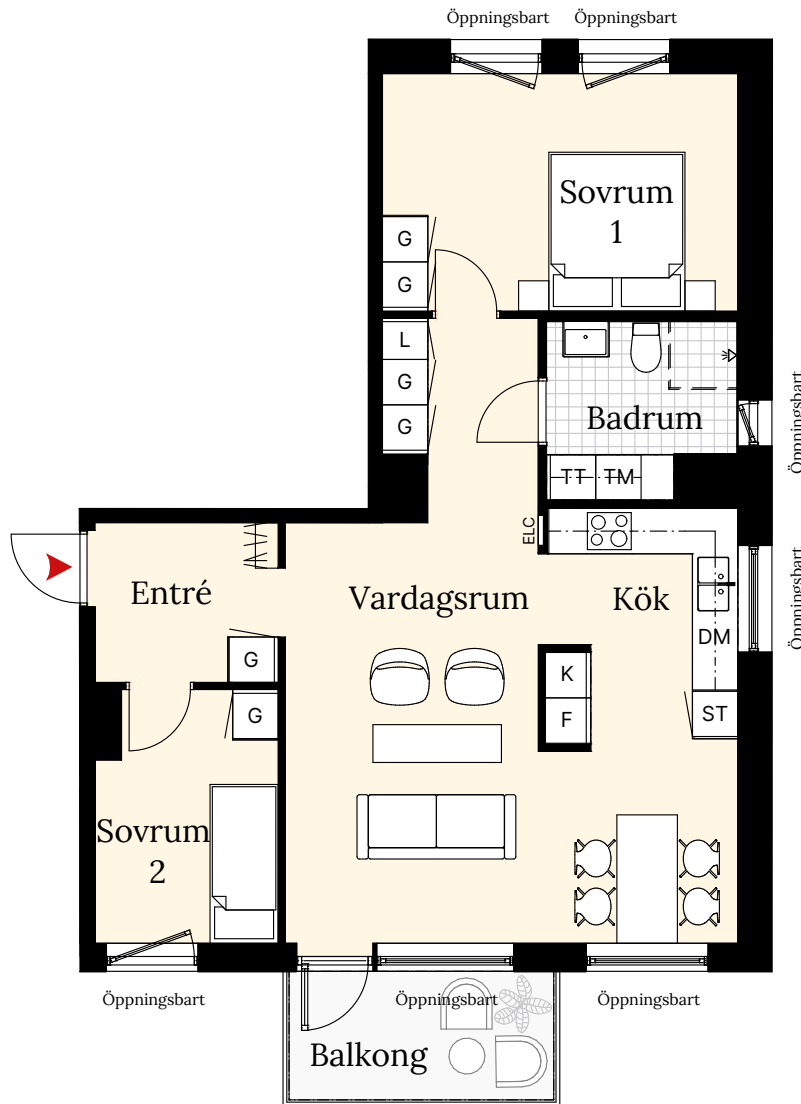

# 3 RUM OCH KÖK CA 74 KVM

Lägenhetsnummer: 1A-1103 | 1A-1203  
1A-1303 | 1A-1403

## Förklaringar:

K	Kylskåp	DM	Diskmaskin	TT	Torktumlare	L	Linneskåp
F	Frys	—	Överskåp	G	Garderob		Kapphylla
	Induktionshäll	TM	Tvättmaskin	ST	Städsåp	ELC	EI-/Mediacentral