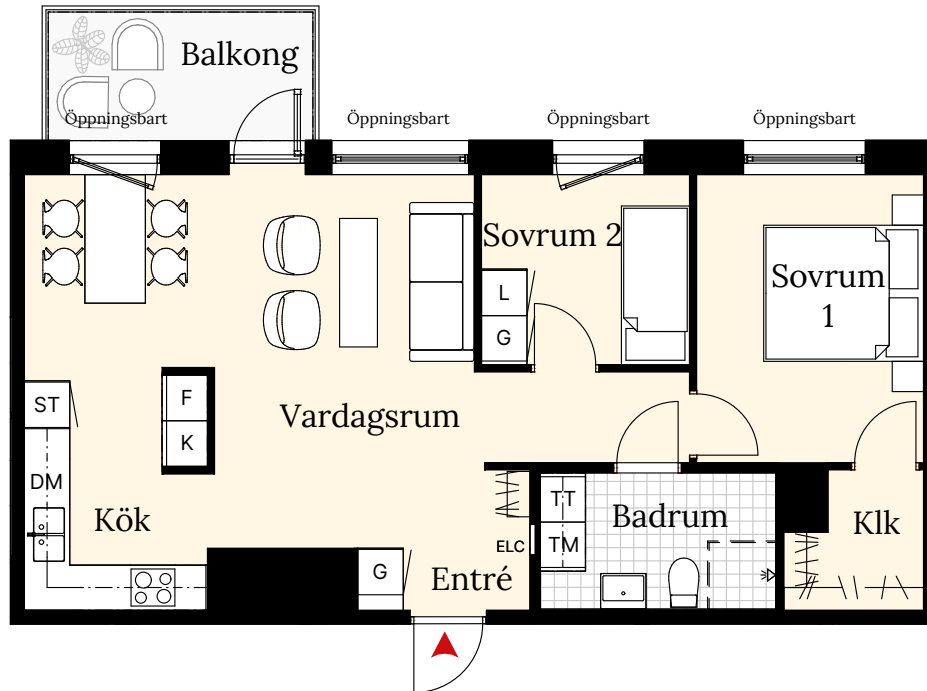

Egnahembolaget Brf Kvislungeby Ängar

3 RUM OCH KÖK CA 67 KVM

Lägenhetsnummer: 1A-1102 | 1A-1202
1A-1302 | 1A-1402

Förklaringar:

K	Kylskåp	---	Överskåp	ST	Städsåp	ELC	EI-/Mediacentral
F	Frys	TM	Tvättmaskin	L	Linnesåp		
	Induktionshäll	TT	Torktumlare	Klk	Klädkammare		
DM	Diskmaskin	G	Garderob		Kapphylla		