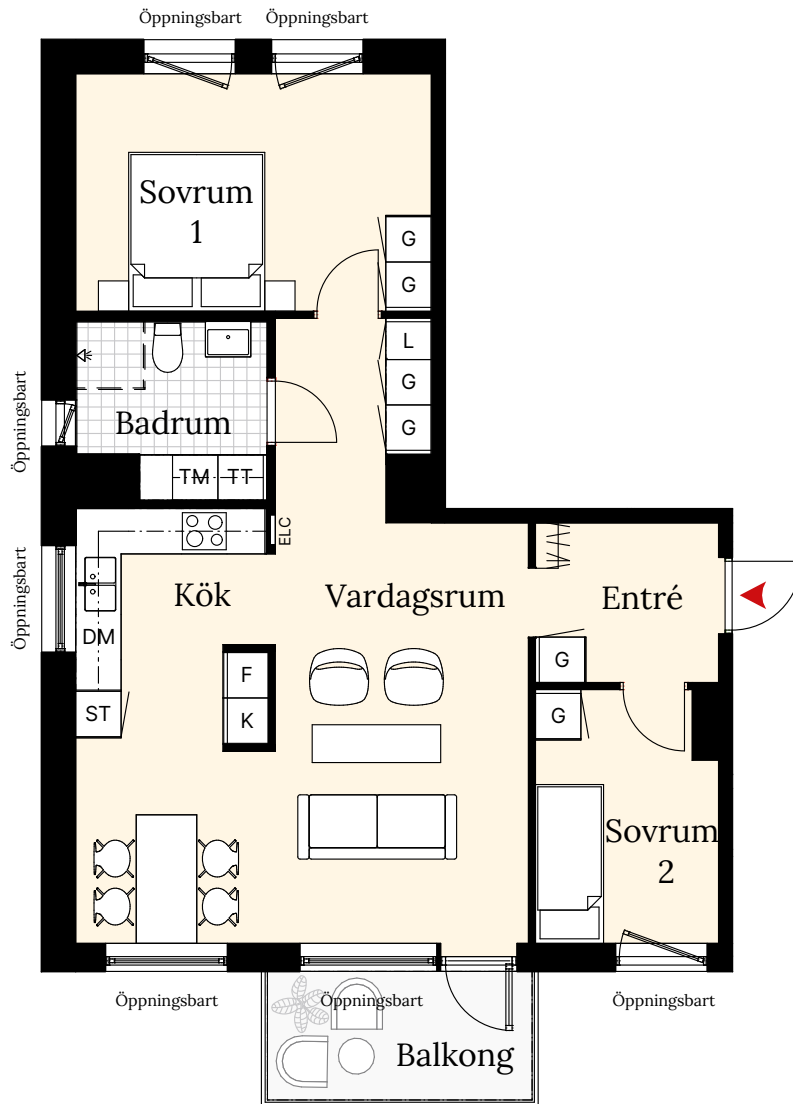

Egnahembolaget Brf Kvislungeby Ängar

3 RUM OCH KÖK CA 74 KVM

Lägenhetsnummer: 1A-1101 | 1A-1201
1A-1301 | 1A-1401

Förklaringar:

K	Kylskåp	DM	Diskmaskin	TT	Torktumlare	L	Linneskåp
F	Frys	—	Överskåp	G	Garderob		Kapphylla
	Induktionshäll	TM	Tvättmaskin	ST	Städsåp	ELC	EI-/Mediacentral