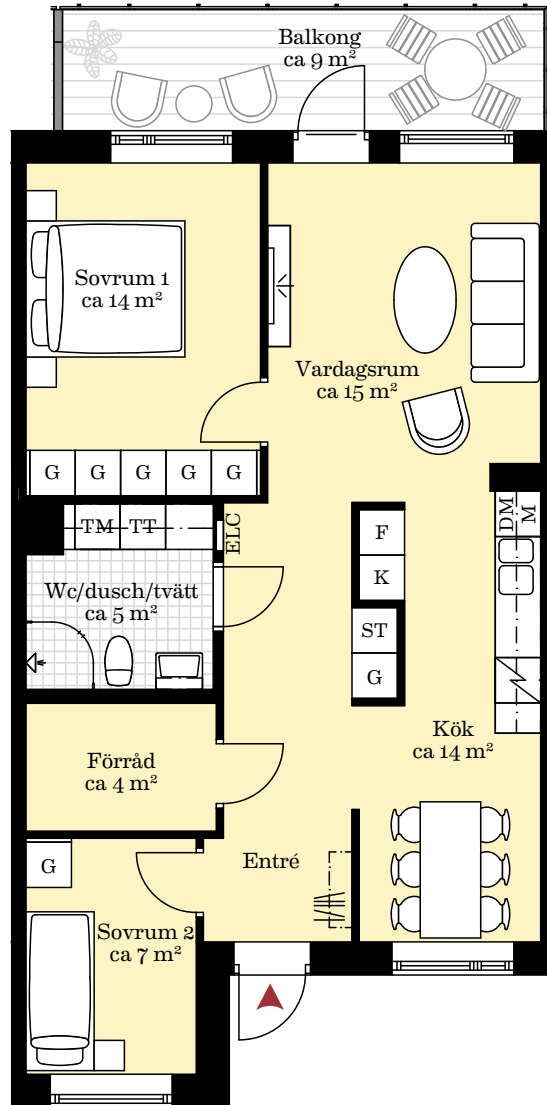

3 RUM OCH KÖK CA 74 KVM

LGH NR: 4-1107

Förklaringar:

K	Kylskåp	DM	Diskmaskin	G	Garderob
F	Frys	—	Överskåp	ST	Städsåp
	Induktionshäll	TM	Tvättmaskin	ELC	El/Mediacentral
M	Mikrovågsugn	TT	Torktumlare		Kapphylla