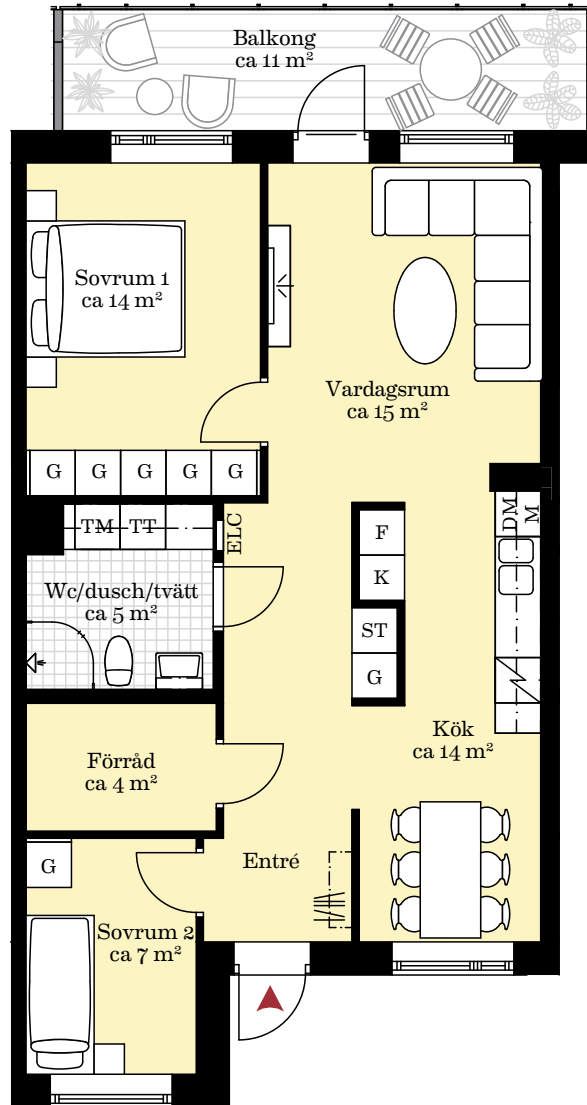

3 RUM OCH KÖK CA 74 KVM

LGH NR: 4-1102
4-1103
4-1104
4-1105
4-1106

Förklaringar:

K	Kylskåp	DM	Diskmaskin	G	Garderob
F	Frys	—	Överskåp	ST	Städsåp
	Induktionshäll	TM	Tvättmaskin	ELC	El/Mediacentral
M	Mikrovågsugn	TT	Torktumlare		Kapphylla