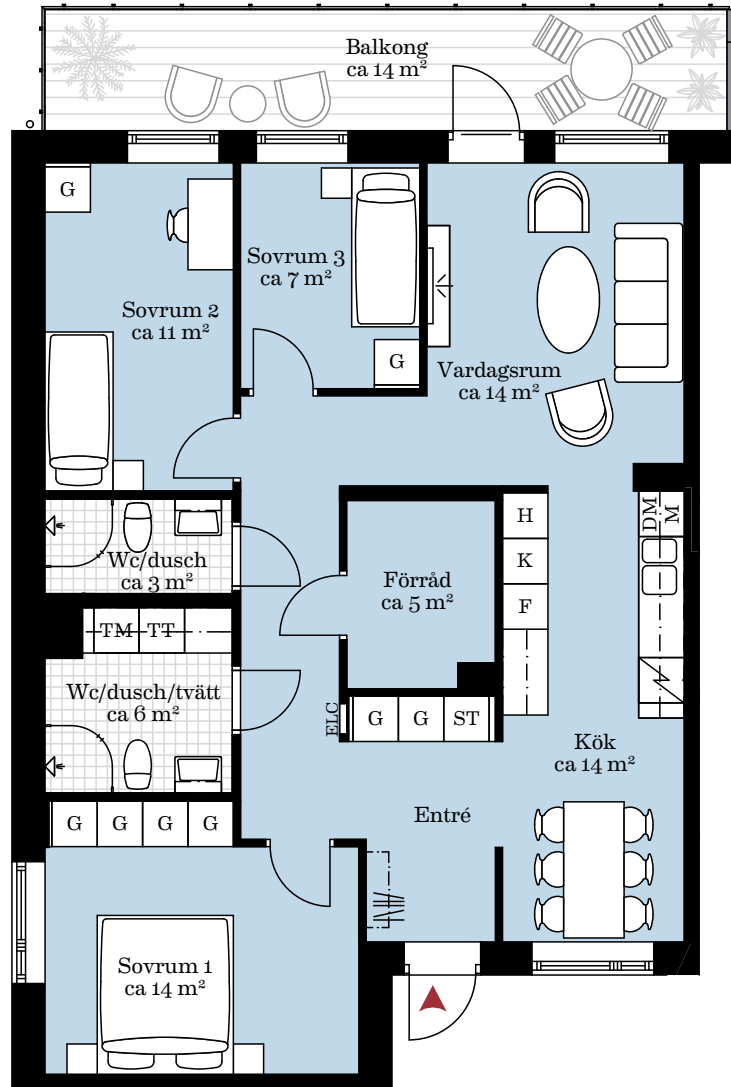

# 4 RUM OCH KÖK CA 94 KVM

LGH NR: 4-1101

## Förklaringar:

K	Kylskåp	DM	Diskmaskin	G	Garderob		Kapphylla
F	Frys	—	Överskåp	ST	Städsåp		
	Induktionshäll	TM	Tvättmaskin	H	Högsåp		
M	Mikrovågsugn	TT	Torktumlare	ELC	El/Mediacentral		