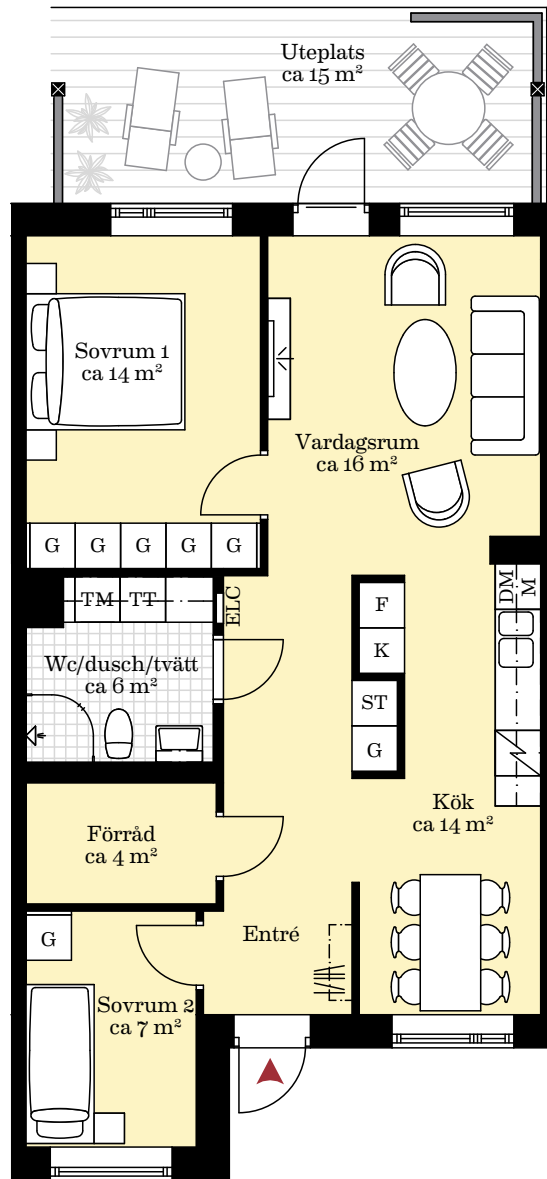

3 RUM OCH KÖK CA 74 KVM

LGH NR: 4-1007

Förklaringar:

K	Kylskåp	DM	Diskmaskin	G	Garderob
F	Frys	—	Överskåp	ST	Städsåp
	Induktionshäll	TM	Tvättmaskin	ELC	El/Mediacentral
M	Mikrovågsugn	TT	Torktumlare		Kapphylla