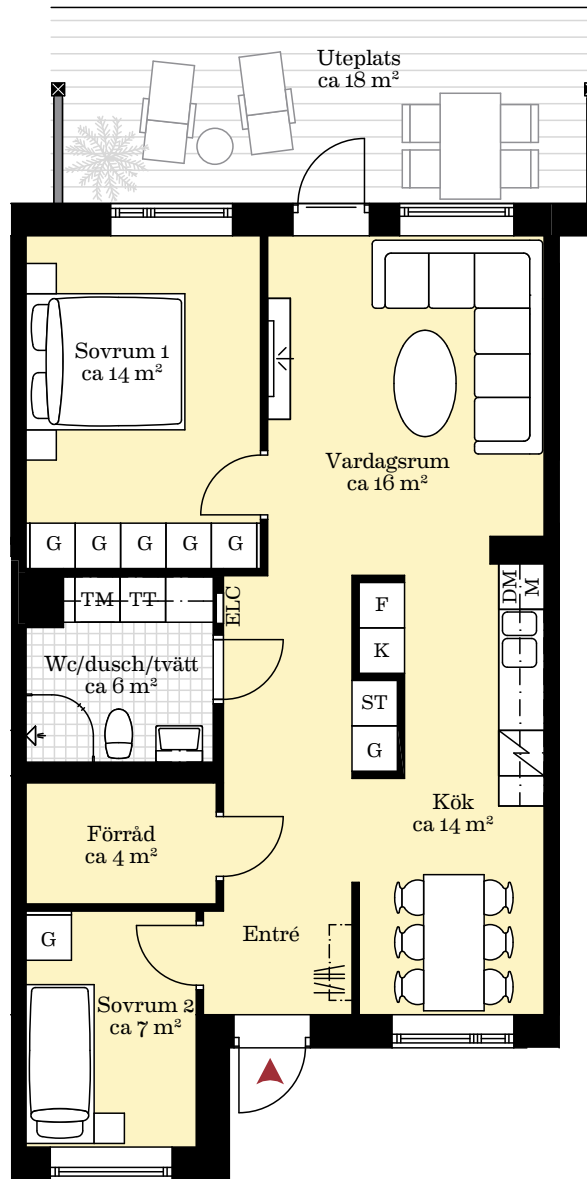

3 RUM OCH KÖK CA 74 KVM

LGH NR: 4-1002
4-1003
4-1004
4-1005
4-1006

Förklaringar:

K	Kylskåp	DM	Diskmaskin	G	Garderob
F	Frys	—	Överskåp	ST	Städsåp
	Induktionshäll	TM	Tvättmaskin	ELC	El/Mediacentral
M	Mikrovågsugn	TT	Torktumlare		Kapphylla