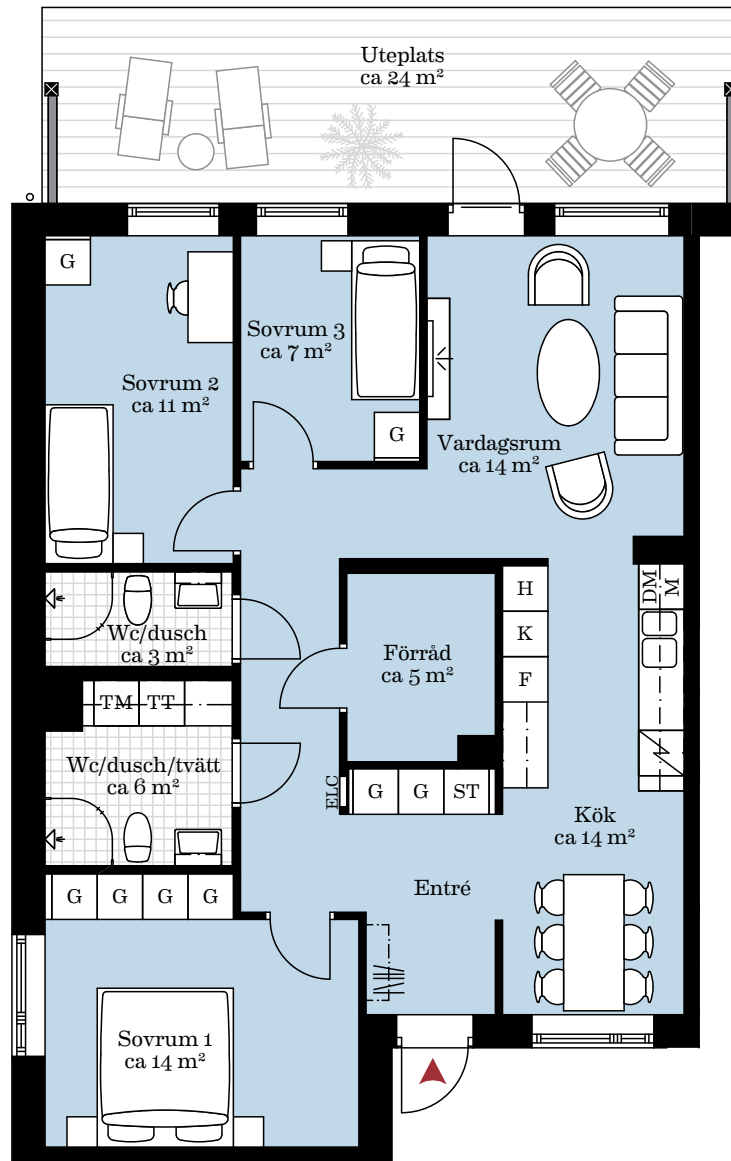

4 RUM OCH KÖK CA 94 KVM

LGH NR: 4-1001

Förklaringar:

K	Kylskåp	DM	Diskmaskin	G	Garderob		Kapphylla
F	Frys	—	Översåp	ST	Städsåp		
	Induktionshåll	TM	Tvåttmaskin	H	Högsåp		
M	Mikrovågsugn	TT	Torktumlare	ELC	El/Mediacentral		