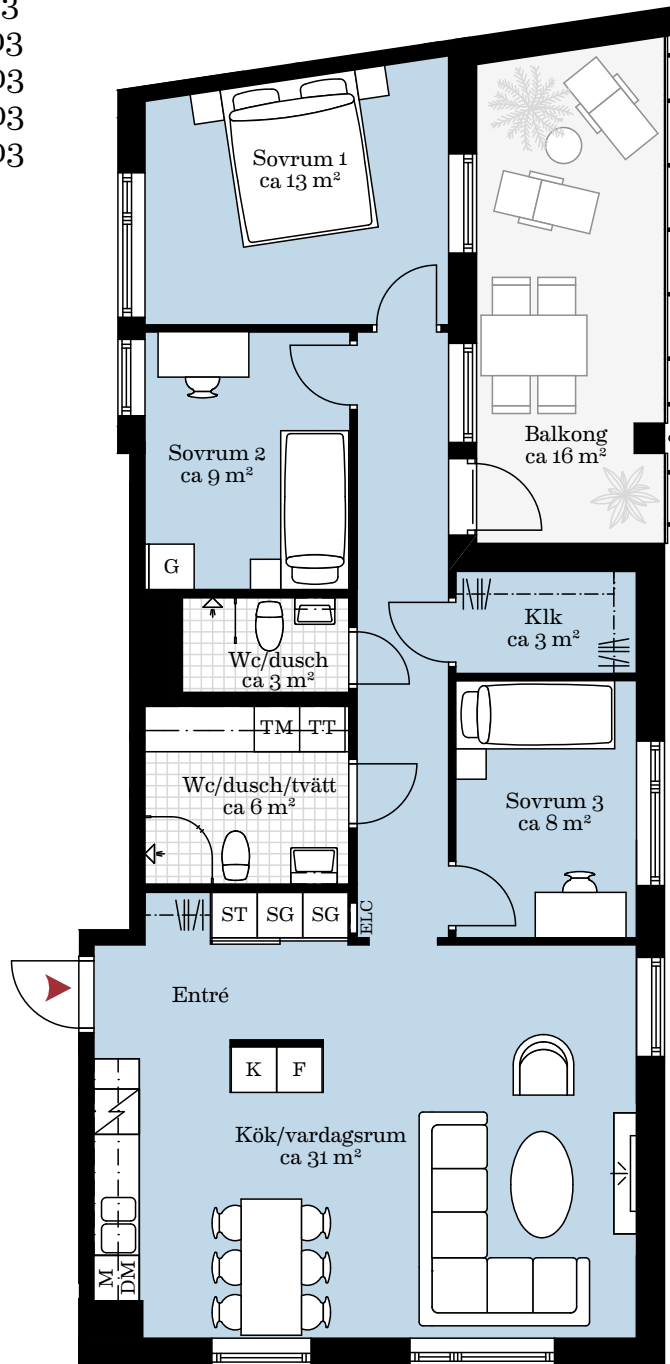

4 RUM OCH KÖK CA 94 KVM

LGH NR: 3-1103
 3-1203
 3-1303
 3-1403
 3-1503

Förklaringar:

K	Kylskåp	DM	Diskmaskin	G	Garderob	SG	Skjutförrsgarderob
F	Frys	—	Överskåp	ST	Städkåp		Kapphylla
	Induktionshäll	TM	Tvättmaskin	Klk	Klädkammare		
M	Mikrovågsugn	TT	Torktumlare	ELC	El/Mediacentral		