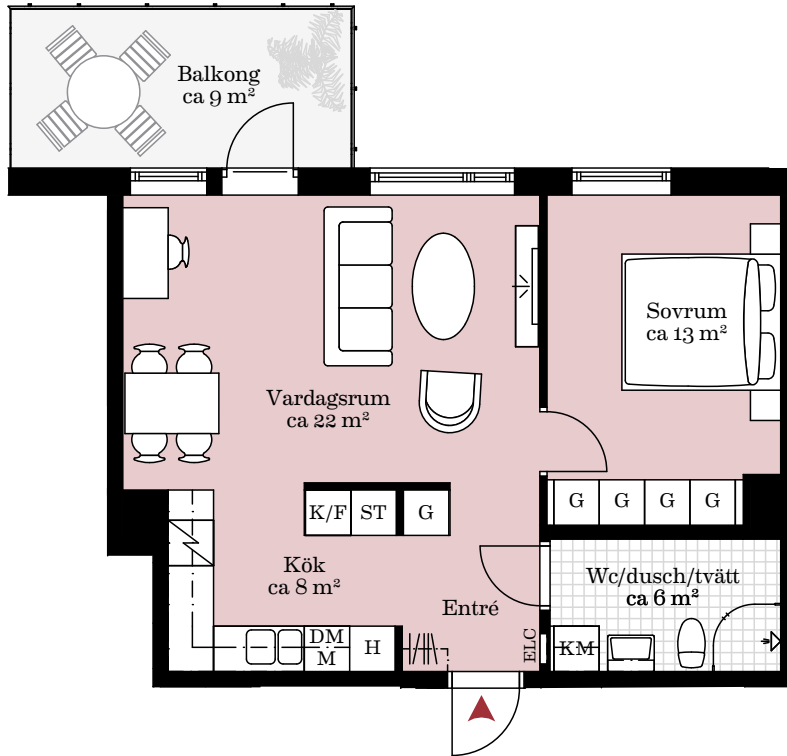

2 RUM OCH KÖK CA 52 KVM

LGH NR: 3-1102
3-1202
3-1302
3-1402
3-1502

Förklaringar:

K/F	Kyl/Frys	—	Överskåp	H	Högsåp
	Induktionshäll	KM	Kombimaskin	ELC	El/Mediacentral
M	Mikrovågsugn	G	Garderob		Kapphylla
DM	Diskmaskin	ST	Städsåp		