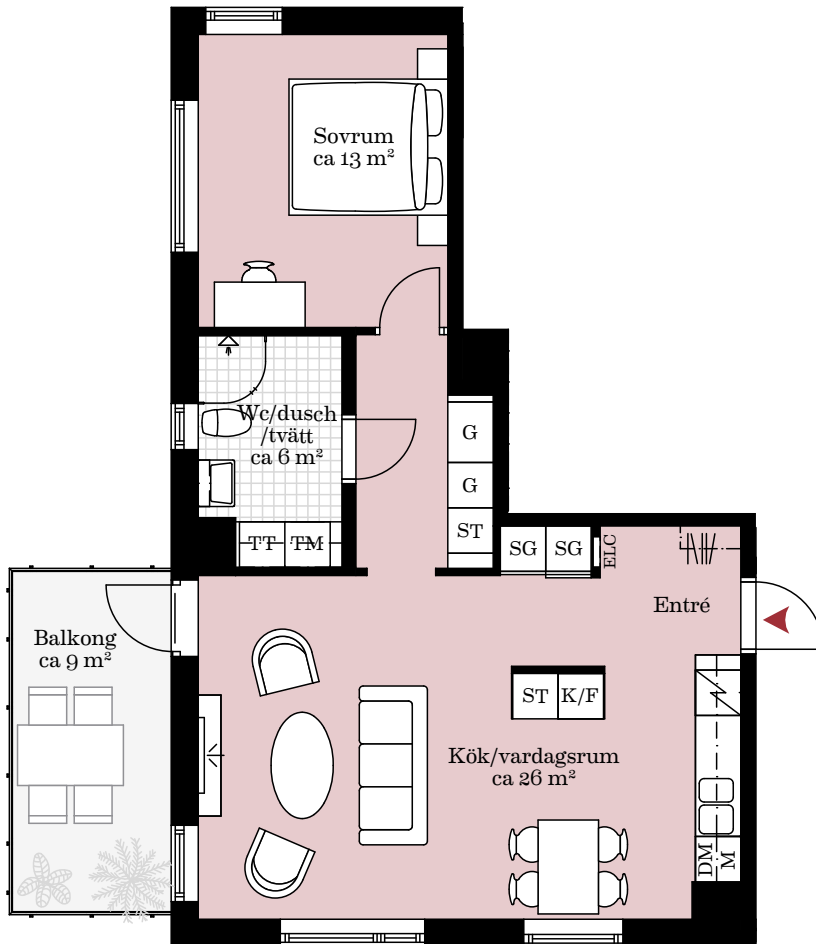

# 2 RUM OCH KÖK CA 60 KVM

**LGH NR:** 3-1101  
 3-1201  
 3-1301  
 3-1401  
 3-1501

## Förklaringar:

K/F	Kyl/Frys	---	Överskåp	ST	Städsåp
	Induktionshäll	TM	Tvättmaskin	ELC	El/Mediacentral
M	Mikrovågsugn	TT	Torktumlare	SG	Skjutdörrsgarderob
DM	Diskmaskin	G	Garderob		Kapphylla