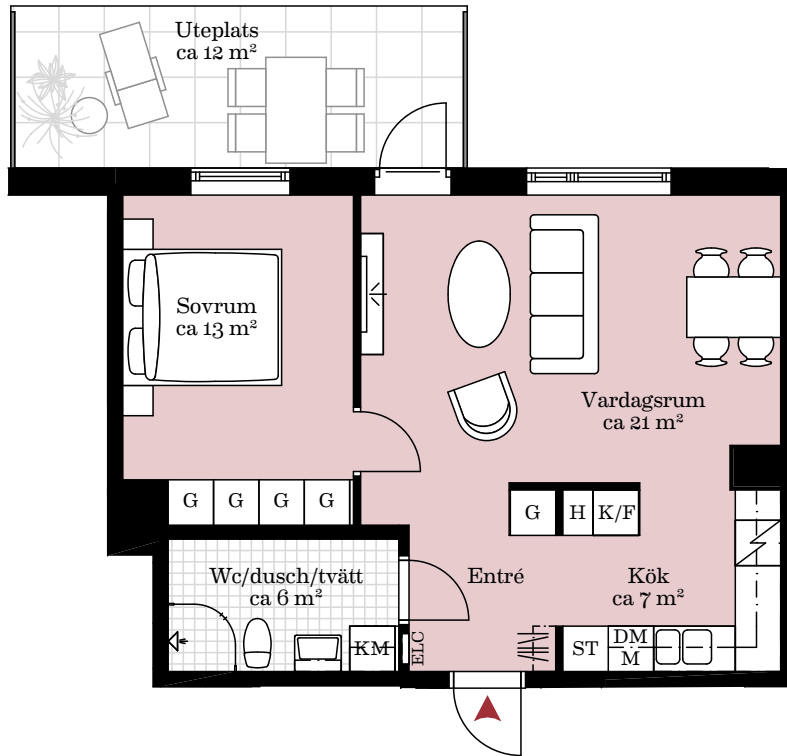

2 RUM OCH KÖK CA 52 KVM

LGH NR: 3-1002

Förklaringar:

K/F	Kyl/Frys	—	Överskåp	H	Högskåp
	Induktionshäll	KM	Kombimaskin	ELC	El/Mediacentral
M	Mikrovågsugn	G	Garderob		Kapphylla
DM	Diskmaskin	ST	Städsåp		

Skala 1:100