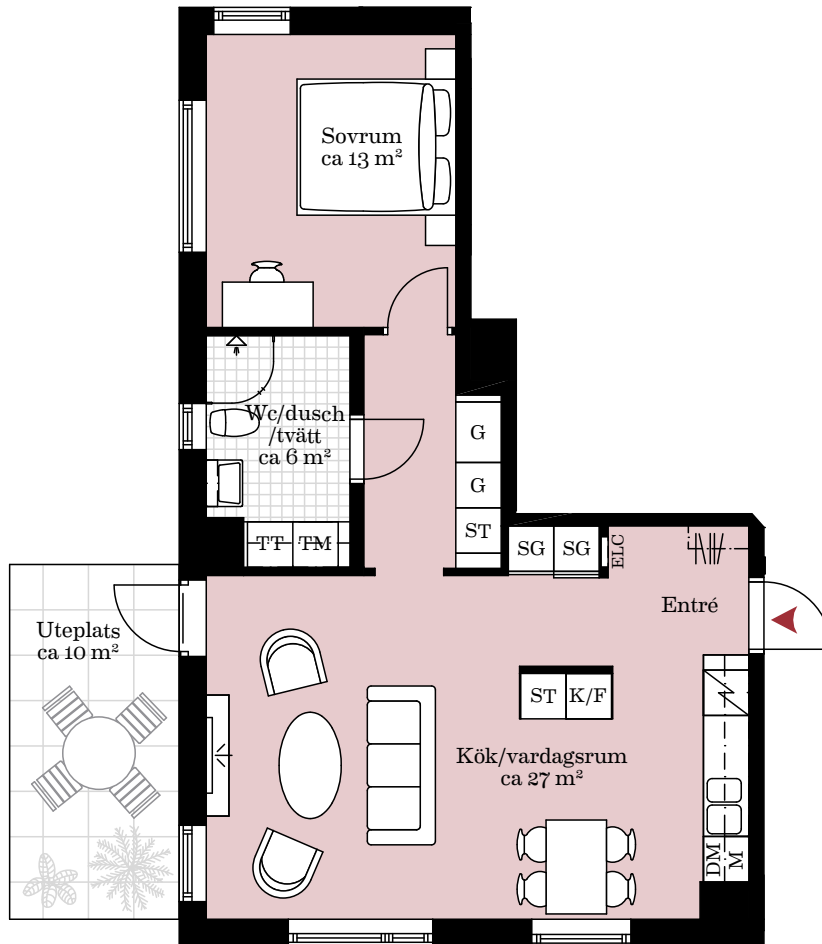

2 RUM OCH KÖK CA 60 KVM

LGH NR: 3-1001

Förklaringar:

K/F	Kyl/Frys	—	Överskåp	ST	Städsåp
	Induktionshäll	TM	Tvättmaskin	ELC	El/Mediacentral
M	Mikrovågsugn	TT	Torktumlare	SG	Skjutdörrsgarderob
DM	Diskmaskin	G	Garderob		Kapphylla