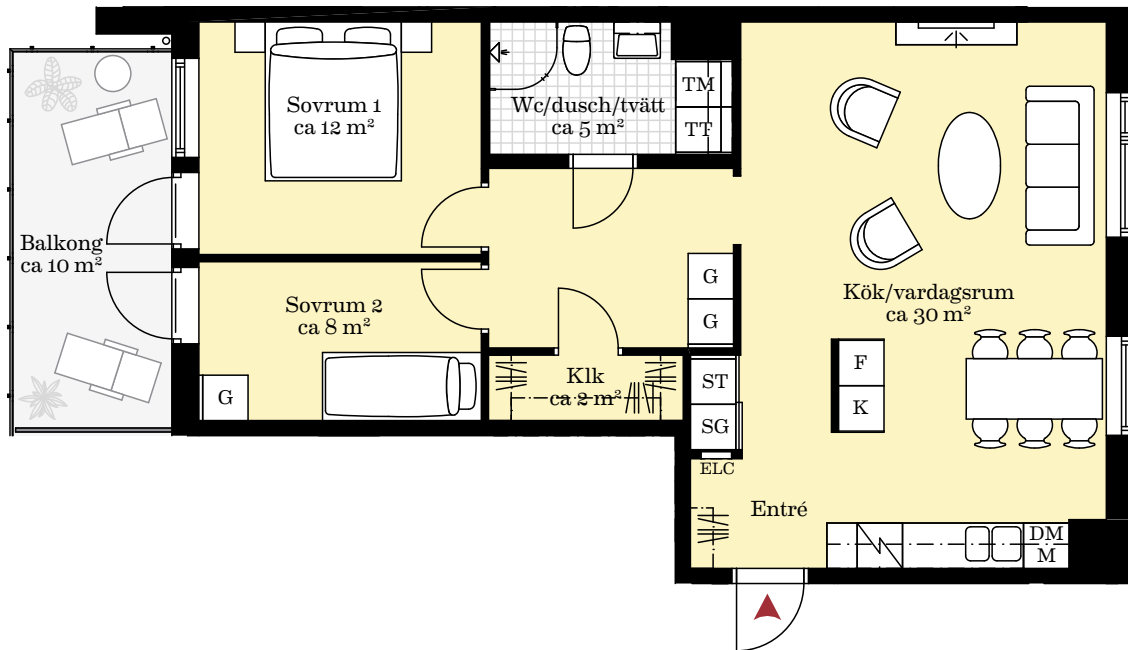

3 RUM OCH KÖK CA 74 KVM

LGH NR: 2-1103
 2-1203
 2-1303
 2-1403
 2-1503

Förklaringar:

K	Kylskåp	DM	Diskmaskin	G	Garderob	SG	Skjutdörrsgarderob
F	Frys	—	Överskåp	ST	Städsåp		Kapphylla
	Induktionshäll	TM	Tvättmaskin	Klk	Klädkammare		
M	Mikrovågsugn	TT	Torktumlare	ELC	El/Mediacentral		