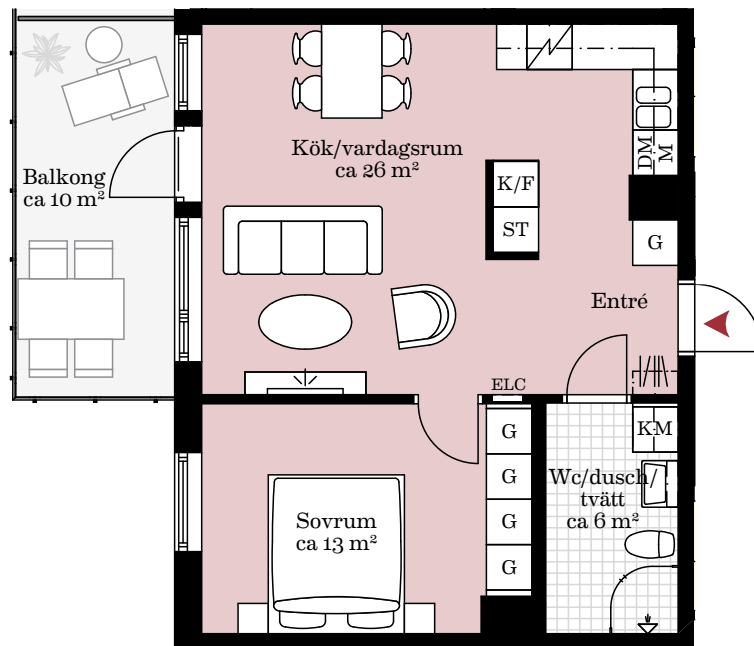

2 RUM OCH KÖK CA 50 KVM

LGH NR: 2-1102
2-1202
2-1302
2-1402
2-1502

Förklaringar:

K/F	Kyl/Frys	—	Överskåp	ELC	El/Mediacentral
	Induktionshäll	KM	Kombimaskin		Kapphylla
M	Mikrovågsugn	G	Garderob		
DM	Diskmaskin	ST	Städsåp		