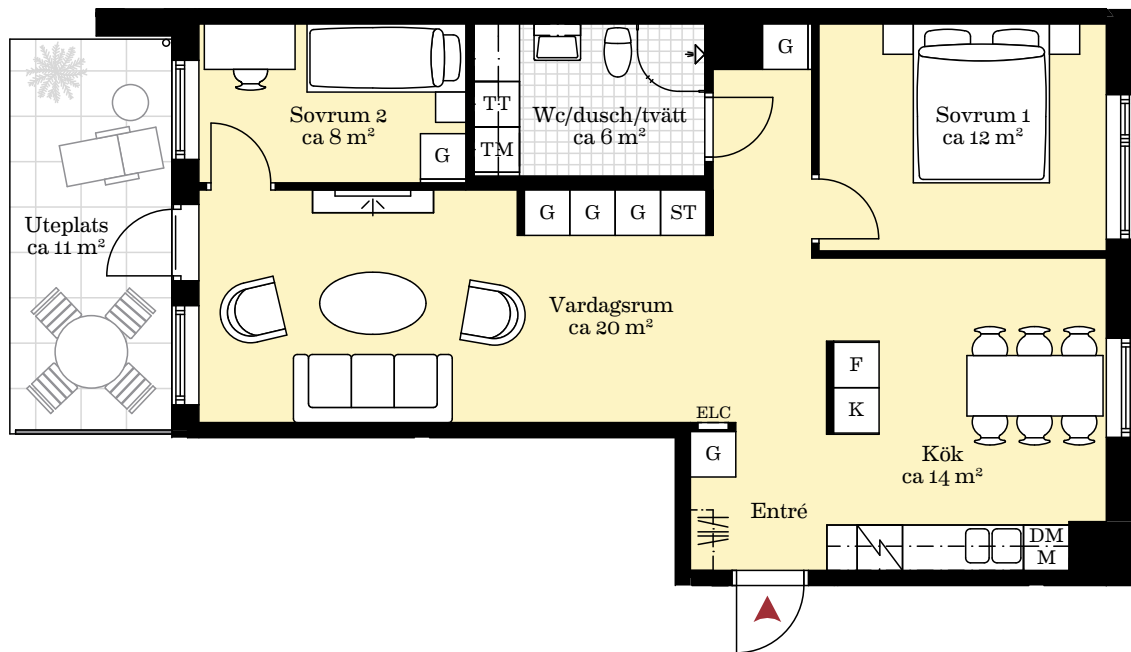

3 RUM OCH KÖK CA 74 KVM

LGH NR: 2-1002

Förklaringar:

K	Kylskåp	DM	Diskmaskin	G	Garderob
F	Frys	—	Överskåp	ST	Städsåp
	Induktionshäll	TM	Tvättmaskin	ELC	El/Mediacentral
M	Mikrovågsugn	TT	Torktumlare		Kapphylla