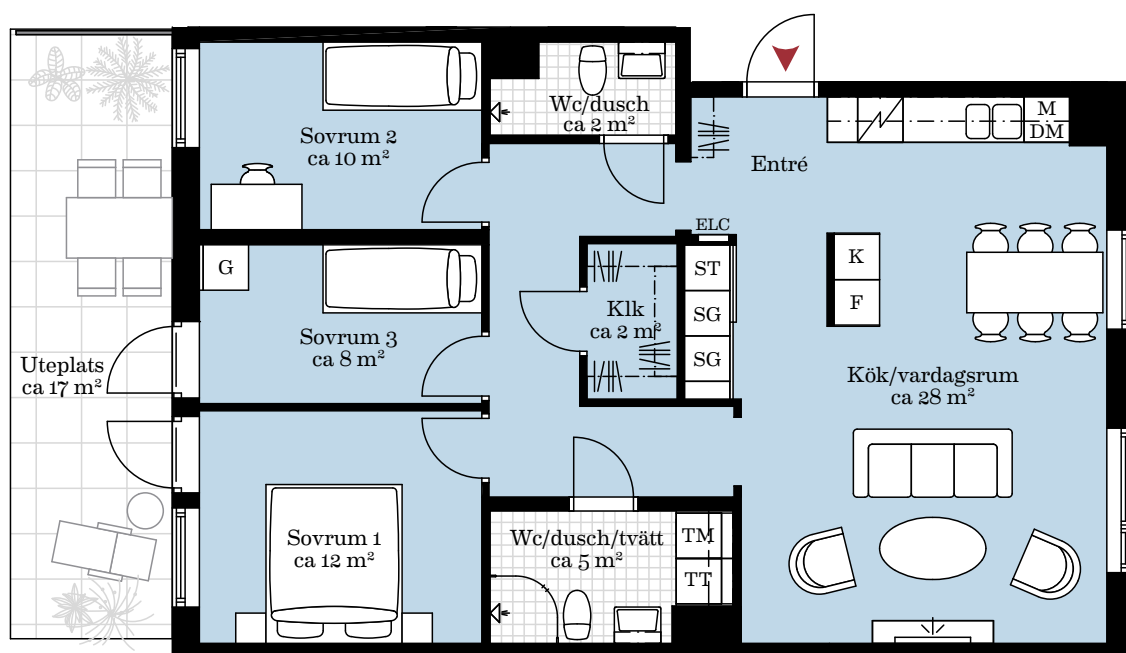

4 RUM OCH KÖK CA 90 KVM

LGH NR: 2-1001

Förklaringar:

K	Kylskåp	DM	Diskmaskin	G	Garderob	SG	Skjutdörrsgarderob
F	Frys	—	Överskåp	ST	Städsåp		Kapphylla
	Induktionshäll	TM	Tvättmaskin	Klk	Klädkammare		
M	Mikrovågsugn	TT	Torktumlare	ELC	El/Mediacentral		