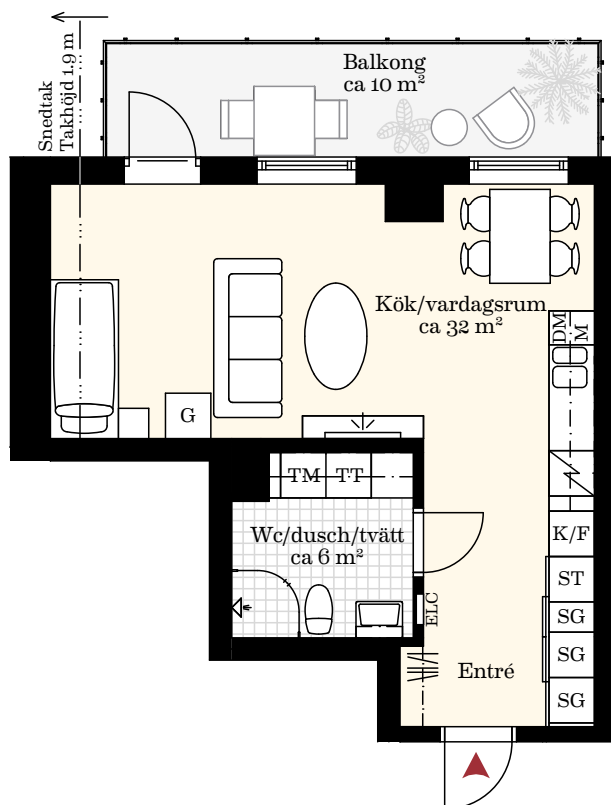

# 1 RUM OCH KÖK CA 40 KVM

LGH NR: 1-1301

## Förklaringar:

|     |                |    |             |     |                    |
|-----|----------------|----|-------------|-----|--------------------|
| K/F | Kyl/Frys       | —  | Överskåp    | ST  | Städsåp            |
|     | Induktionshäll | TM | Tvättmaskin | ELC | El/Mediacentral    |
| M   | Mikrovågsugn   | TT | Torktumlare | SG  | Skjutdörrsgarderob |
| DM  | Diskmaskin     | G  | Garderob    |     | Kapphylla          |