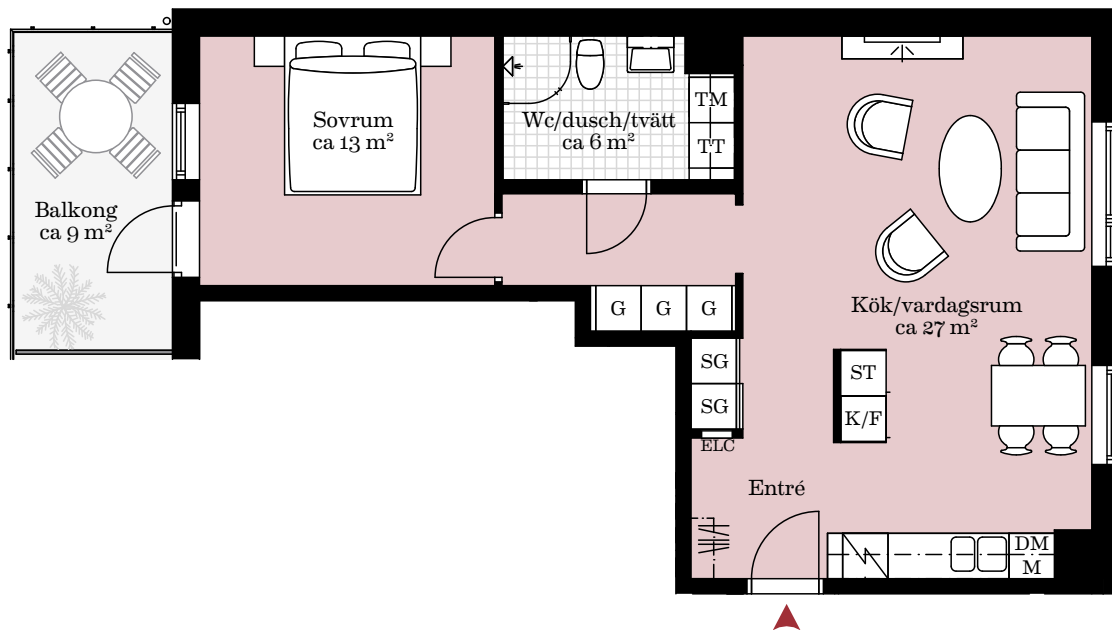

2 RUM OCH KÖK CA 60 KVM

LGH NR: 1-1104
1-1204

Förklaringar:

K/F	Kyl/Frys	—	Överskåp	ST	Städsåp
	Induktionshäll	TM	Tvättmaskin	ELC	El/Mediacentral
M	Mikrovågsugn	TT	Torktumlare	SG	Skjutdörrsgarderob
DM	Diskmaskin	G	Garderob		Kapphylla