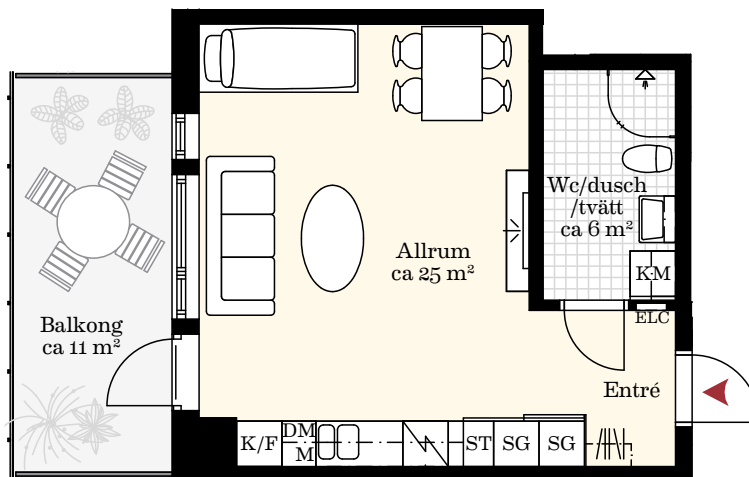

1 RUM OCH KÖK CA 36 KVM

LGH NR: 1-1103
1-1203

Förklaringar:

K/F	Kyl/Frys	--	Överskåp	SG	Skjutdörrsgarderob
	Induktionshäll	KM	Kombimaskin		Kapphylla
M	Mikrovågsugn	ST	Städsåp		
DM	Diskmaskin	ELC	El/Mediacentral		