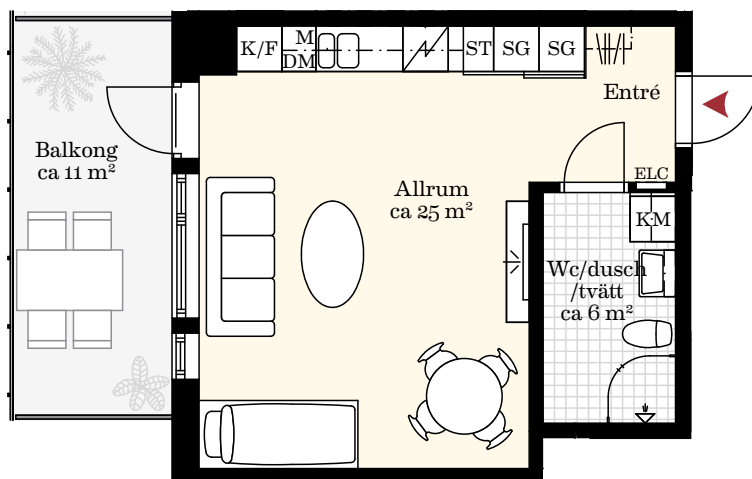

# 1 RUM OCH KÖK CA 36 KVM

LGH NR: 1-1102  
1-1202