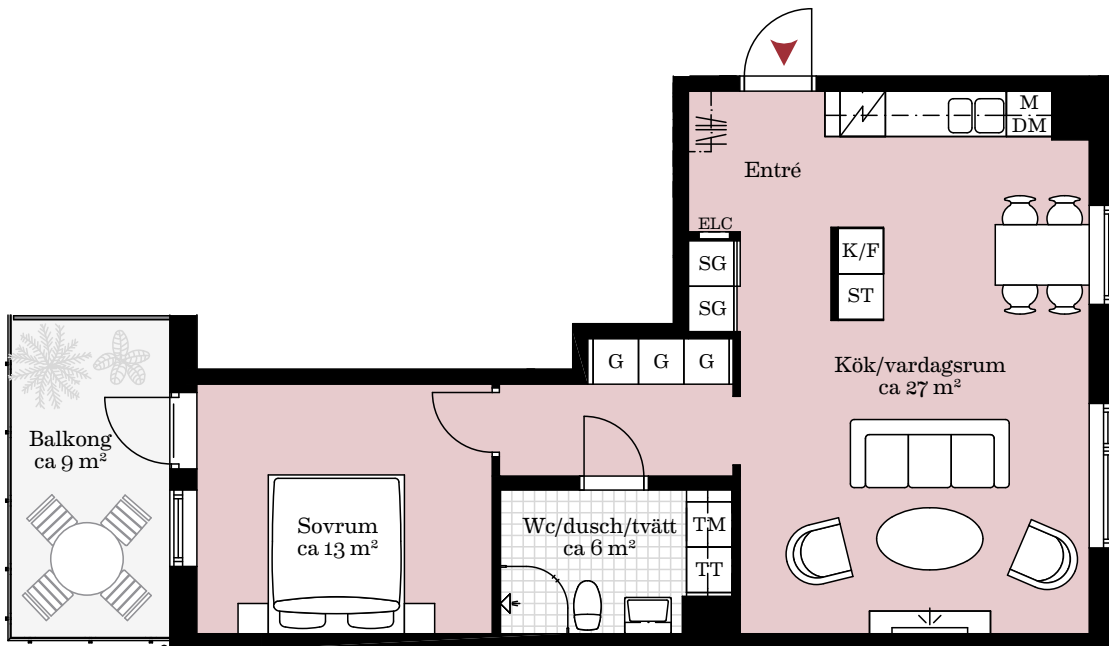

2 RUM OCH KÖK CA 60 KVM

LGH NR: 1-1101
1-1201

Förklaringar:

K/F	Kyl/Frys	---	Överskåp	ST	Städsåp
	Induktionshäll	TM	Tvättmaskin	ELC	El/Mediacentral
M	Mikrovågsugn	TT	Torktumlare	SG	Skjutdörrsgarderob
DM	Diskmaskin	G	Garderob		Kapphylla