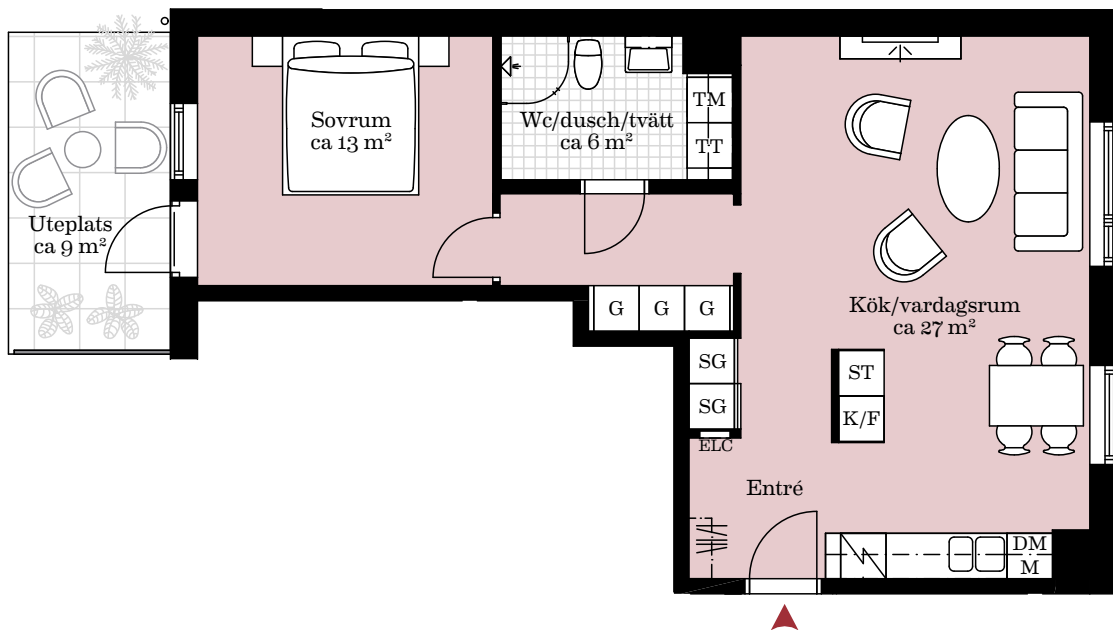

2 RUM OCH KÖK CA 60 KVM

LGH NR: 1-1003

Förklaringar:

K/F	Kyl/Frys	—	Överskåp	ST	Städsåp
	Induktionshäll	TM	Tvättmaskin	ELC	El/Mediacentral
M	Mikrovågsugn	TT	Torktumlare	SG	Skjutdörrsgarderob
DM	Diskmaskin	G	Garderob		Kapphylla