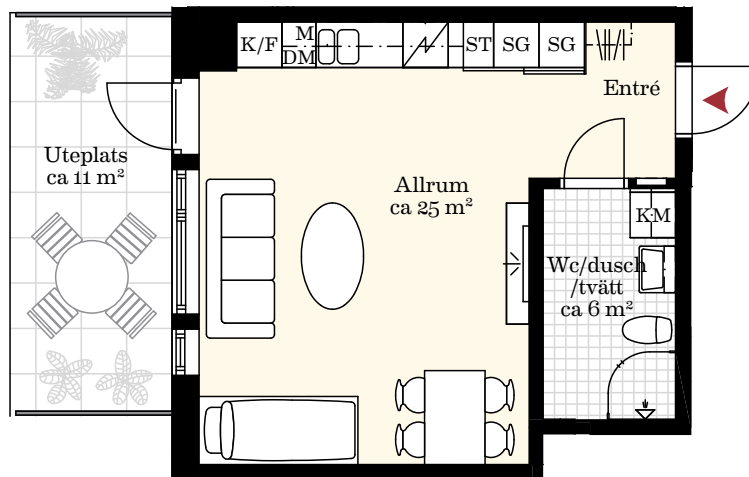

1 RUM OCH KÖK CA 36 KVM

LGH NR: 1-1002

Förklaringar:

K/F	Kyl/Frys	—	Överskåp	SG	Skjutdörrsgarderob
	Induktionshäll	KM	Kombimaskin		Kapphylla
M	Mikrovågsugn	ST	Städsåp		
DM	Diskmaskin	ELC	El/Mediacentral		