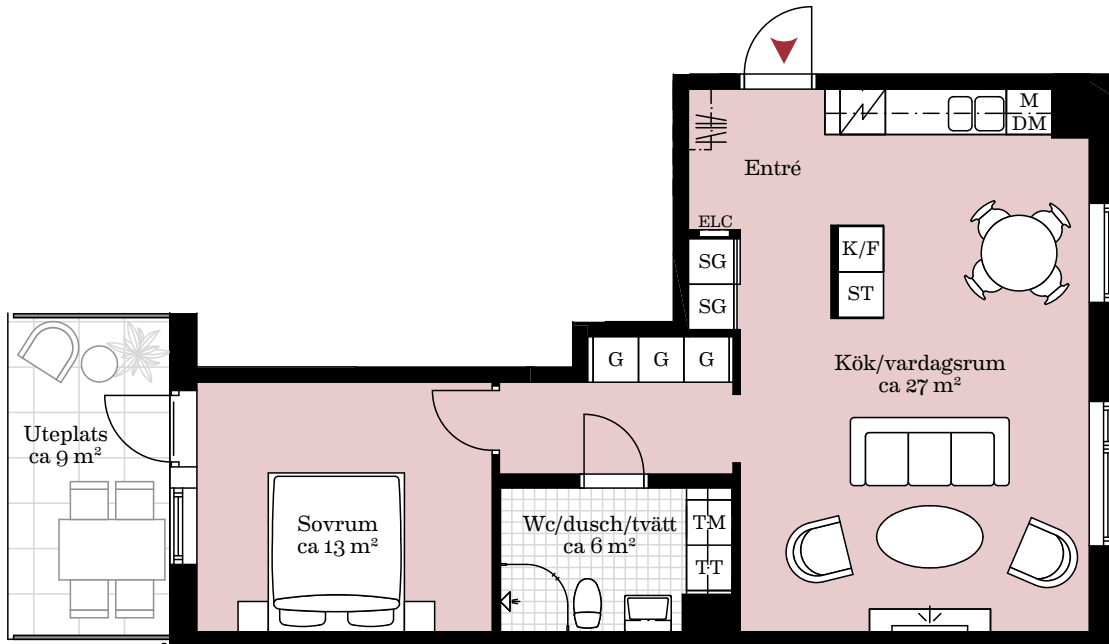

2 RUM OCH KÖK CA 60 KVM

LGH NR: 1-1001

Förklaringar:

K/F	Kyl/Frys	—	Överskåp	ST	Städsåp
	Induktionshäll	TM	Tvättmaskin	ELC	El/Mediacentral
M	Mikrovågsugn	TT	Torktumlare	SG	Skjutdörrsgarderob
DM	Diskmaskin	G	Garderob		Kapphylla