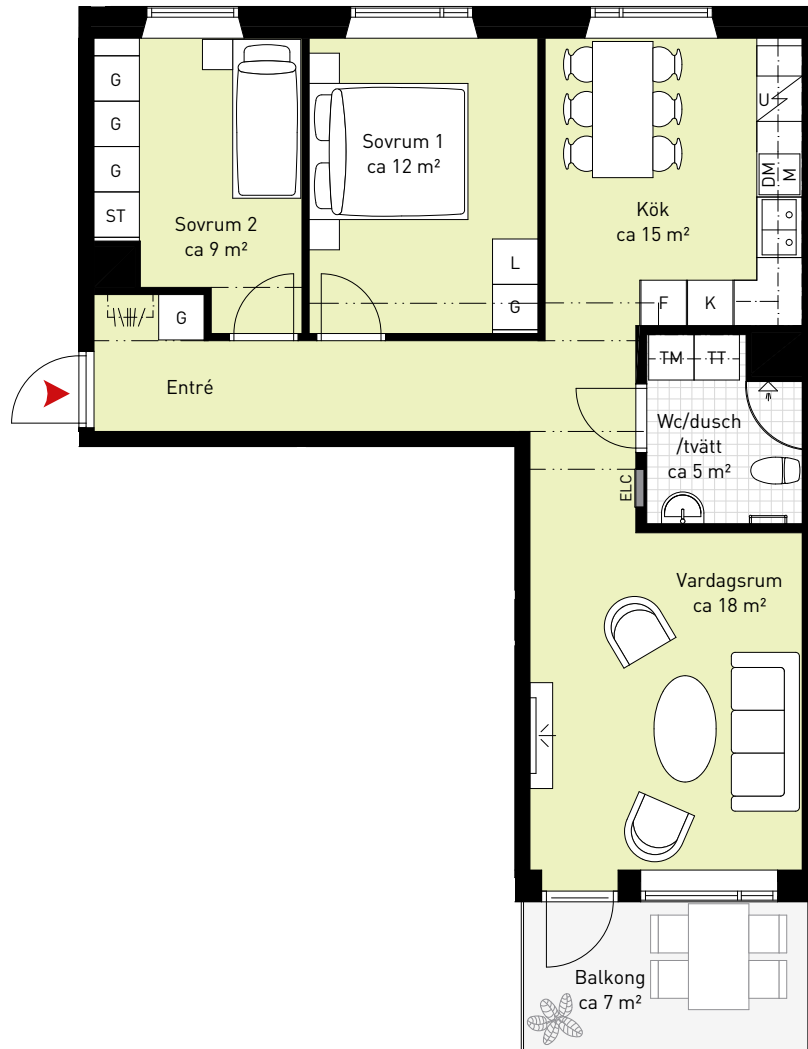

3 RUM OCH KÖK CA 68 KVM

LGH NR: 8-1101
 8-1201
 8-1301
 8-1401
 8-1501

Förklaringar:

K	Kylskåp	DM	Diskmaskin	G	Garderob		Kapphylla
F	Frys	---	Överskåp	ST	Städsåp		
	Induktionshäll	TM	Tvättmaskin	L	Linneskåp		
U	Ugn	TT	Torktumlare	ELC	El/Mediacentral		
M	Mikrovågsugn]	Handdukstork	----	Nedsänkt tak		