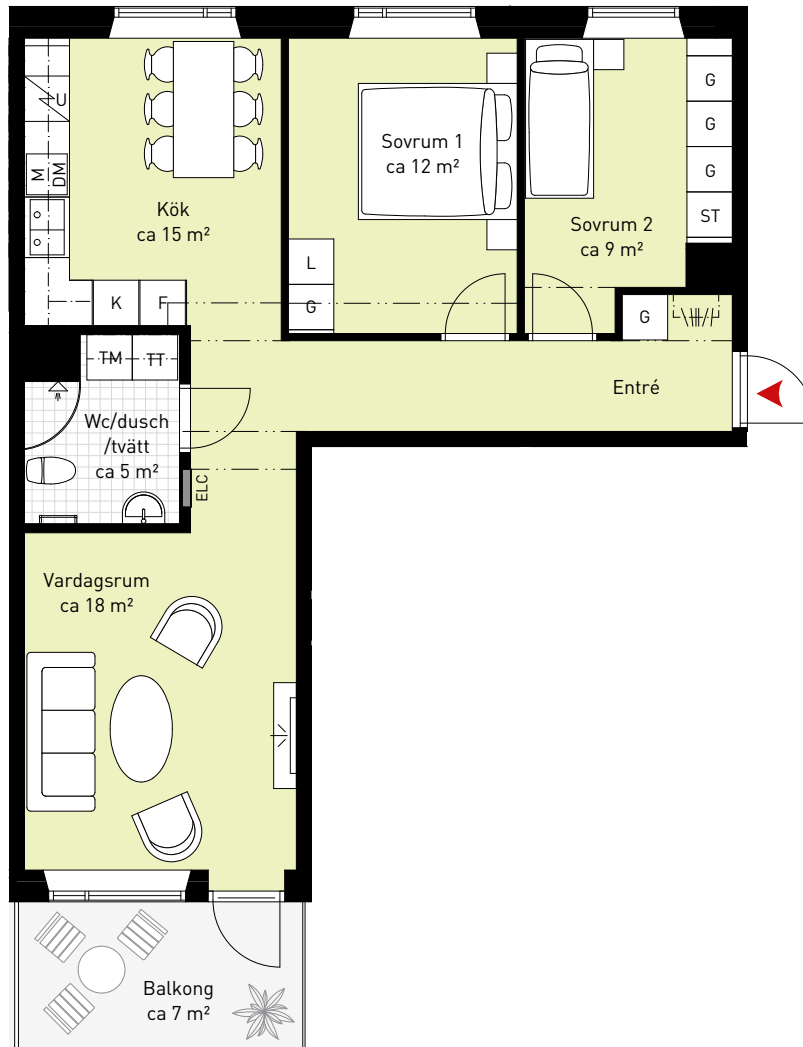

3 RUM OCH KÖK CA 68 KVM

LGH NR: 6-1104
 6-1204
 6-1304
 6-1404
 6-1504

Förklaringar:

K	Kylskåp	DM	Diskmaskin	G	Garderob		Kapphylla
F	Frys	---	Överskåp	ST	Städsåp		
	Induktionshäll	TM	Tvättmaskin	L	Linneskåp		
U	Ugn	TT	Torktumlare	ELC	El/Mediacentral		
M	Mikrovågsugn]	Handdukstork	---	Nedsänkt tak		