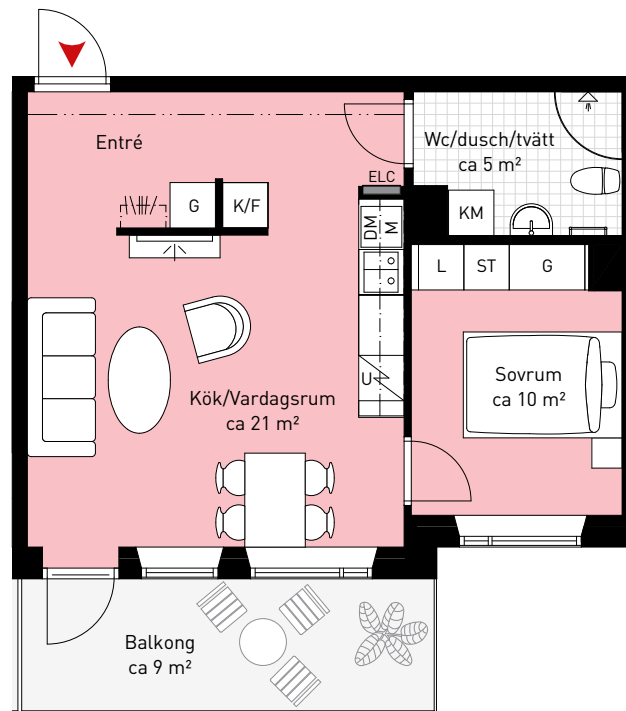

2 RUM OCH KÖK CA 46 KVM

LGH NR: 6-1102 8-1102
6-1202 8-1202
6-1302 8-1302
6-1402 8-1402
6-1502 8-1502

Förklaringar:

K/F	Kyl/Frys	—	Överskåp	L	Linneskåp
	Induktionshäll]	Handdukstork	ELC	EL/Mediacentral
U	Ugn	KM	Kombimaskin	- - -	Nedsänkt tak
M	Mikrovågsugn	G	Garderob		Kapphylla
DM	Diskmaskin	ST	Städsåp		