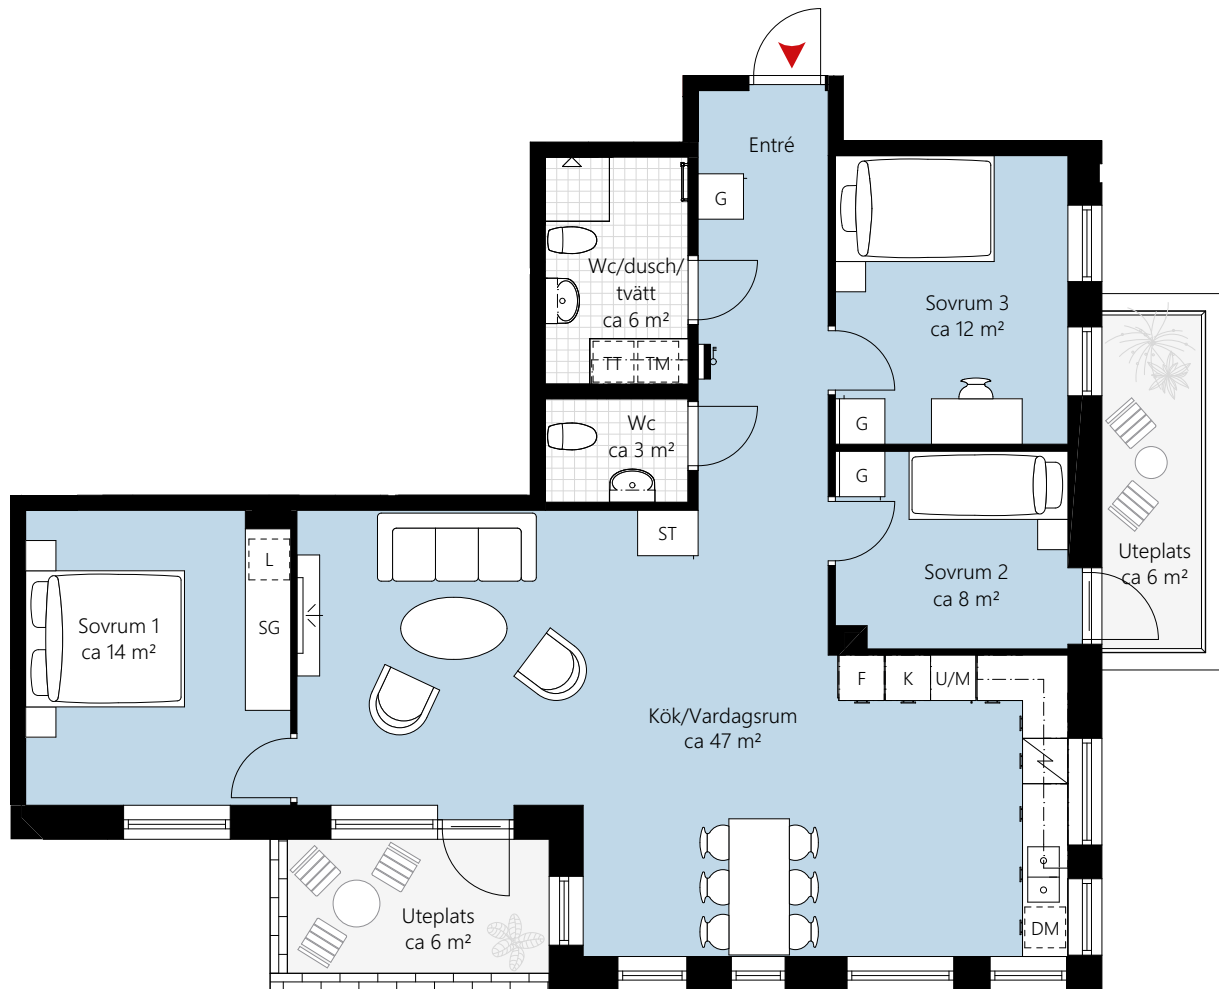

4 RUM OCH KÖK CA 100 KVM

LGH NR: 22-1001

Förklaringar

K	Kylskåp	TM	Tvättmaskin	SG	Skjutdörrsgarderob
F	Frys	TT	Torktumlare		El/Mediacentral
	Induktionshäll		Handukstork		
U/M	Ugn/Mikro	G	Garderob		
DM	Diskmaskin	ST	Städsåp		
--	Överskåp	L	Linneskåp		