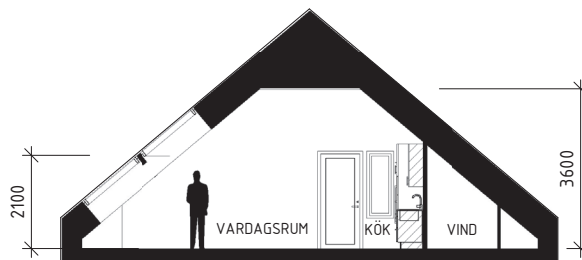

4 RUM OCH KÖK CA 96 KVM

LGH NR: 21-1402

Förklaringar

K	Kylskåp	TM	Tvättmaskin		EI/Mediacentral
F	Frys	TT	Torktumlare	TF	Takfönster
	Induktionshäll		Handukstork		
U/M	Ugn/Mikro	ST	Städsåp		
DM	Diskmaskin	L	Linnesåp		
--	Översåp	SG	Skjuddörrsgarderob		