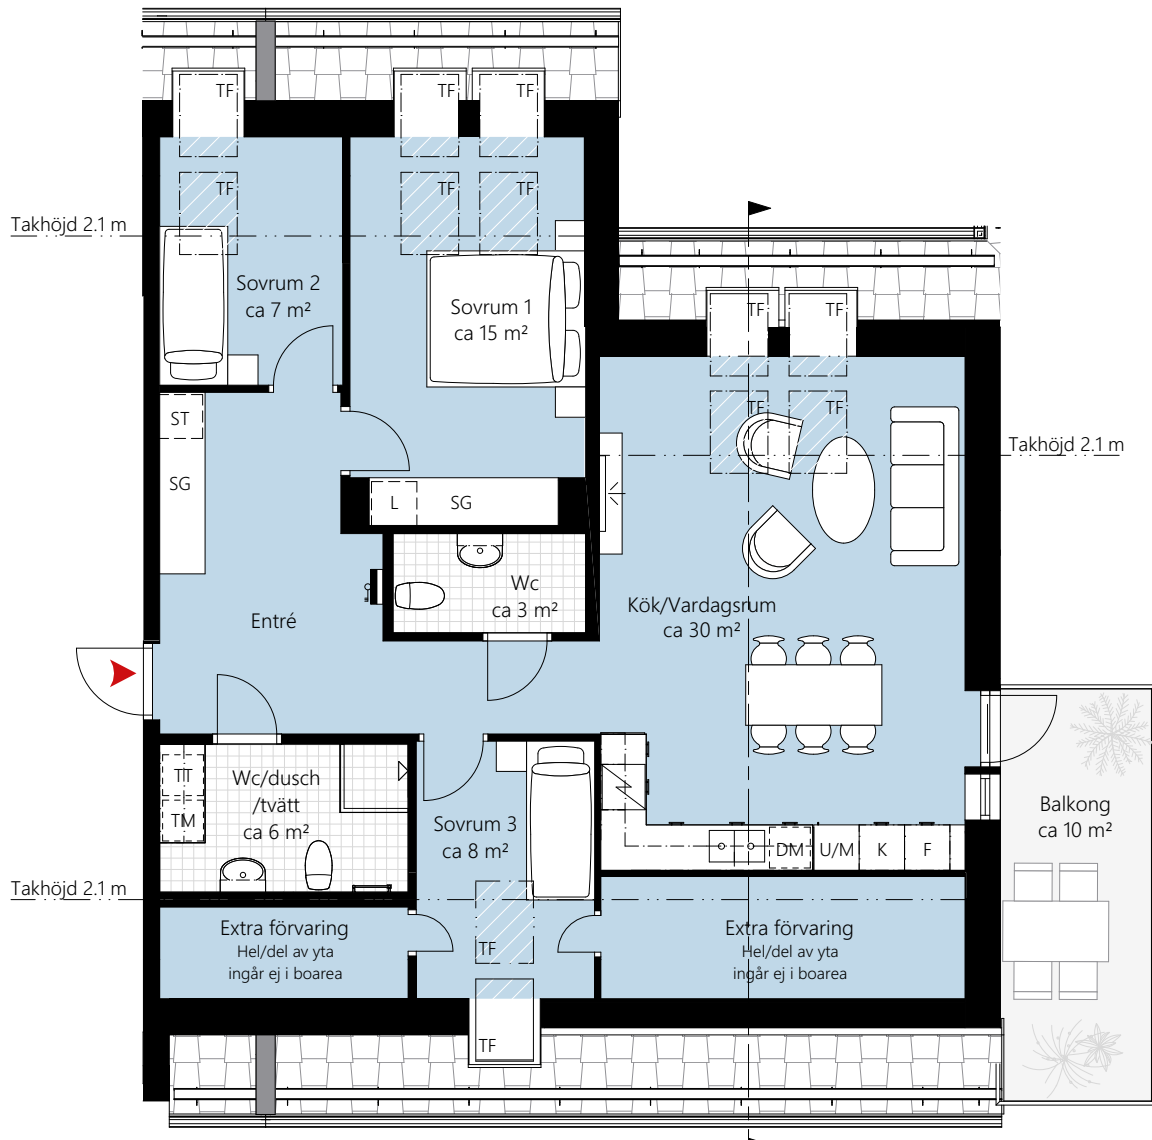

4 RUM OCH KÖK CA 96 KVM

LGH NR: 21-1402

Förklaringar

K	Kylskåp	TM	Tvättmaskin		EI/Mediacentral
F	Frys	TT	Torktumlare	TF	Takfönster
	Induktionshäll		Handukstork		
U/M	Ugn/Mikro	ST	Städsåp		
DM	Diskmaskin	L	Linnesåp		
--	Översåp	SG	Skjuddörrsgarderob		