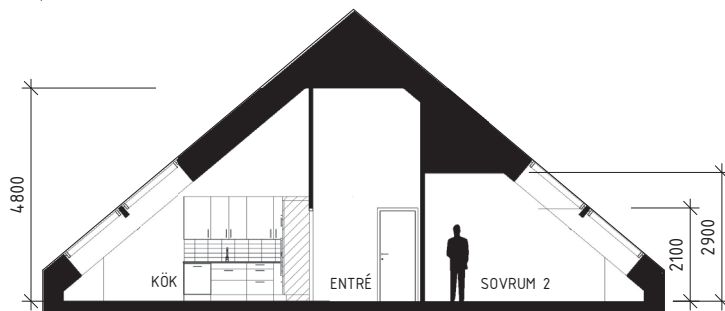

4 RUM OCH KÖK CA 88 KVM

LGH NR: 23-1401

Förklaringar

K	Kylskåp	TM	Tvättmaskin	SG	Skjutdörrsgarderob
F	Frys	TT	Torktumlare		EL/Mediacentral
	Induktionshäll		Handukstork	TF	Takfönster
U/M	Ugn/Mikro	ST	Städsåp		Klädstång
DM	Diskmaskin	L	Linnesåp		
--	Översåp	klk	Klädåmmare		