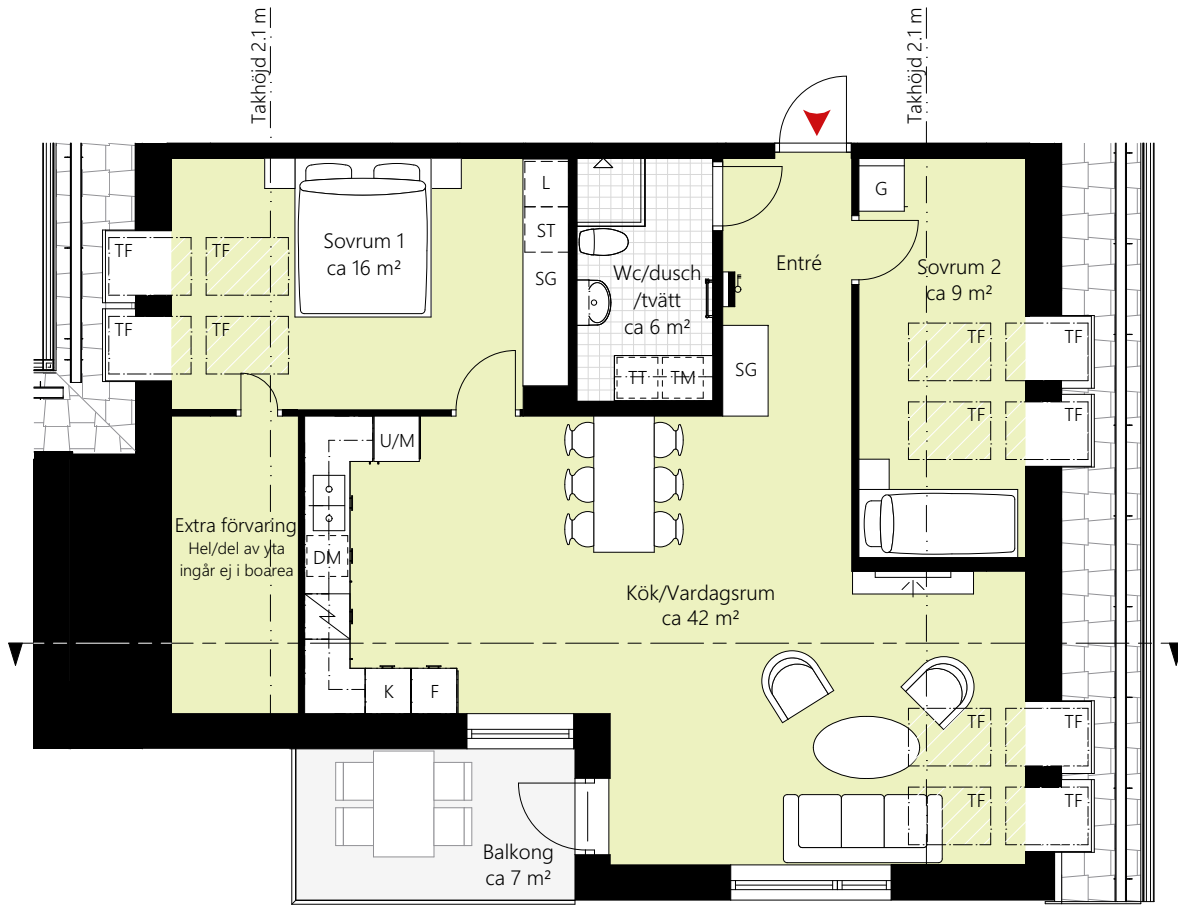

3 RUM OCH KÖK CA 86 KVM

LGH NR: 22-1401

Förklaringar

K	Kylskåp	TM	Tvättmaskin	SG	Skjutdörrsgarderob
F	Frys	TT	Torktumlare		EL/Mediacentral
	Induktionshäll		Handukstork	TF	Takfönster
U/M	Ugn/Mikro	g	Garderob		
DM	Diskmaskin	ST	Städskåp		
--	Överskåp	L	Linneskåp		