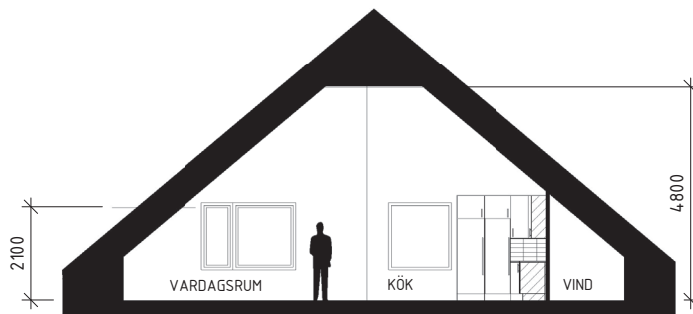

3 RUM OCH KÖK CA 86 KVM

LGH NR: 22-1401

Förklaringar

K	Kylskåp	TM	Tvättmaskin	SG	Skjutdörrsgarderob
F	Frys	TT	Torktumlare		EL/Mediacentral
	Induktionshäll		Handukstork	TF	Takfönster
U/M	Ugn/Mikro	g	Garderob		
DM	Diskmaskin	ST	Städskåp		
--	Överskåp	L	Linneskåp		