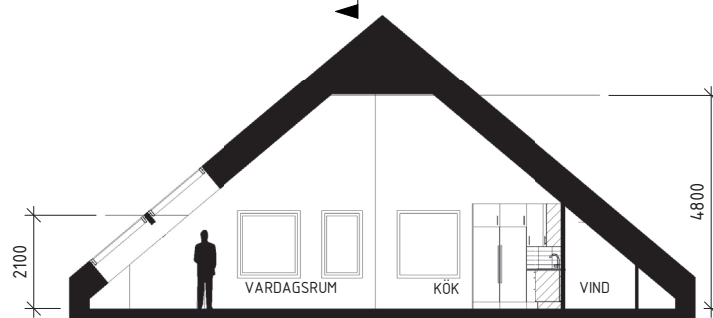

3 RUM OCH KÖK CA 86 KVM

LGH NR: 21-1401

Förklaringar

K	Kylskåp	TM	Tvättmaskin	Klk	Klädkammare
F	Frys	TT	Torktumlare	SG	Skjutdörrsgarderob
	Induktionshäll		Handukstork		El/Mediacentral
U/M	Ugn/Mikro	G	Garderob	TF	Takfönster
DM	Diskmaskin	ST	Städsåp		Klädstång
--	Överskåp	L	Linneskåp		