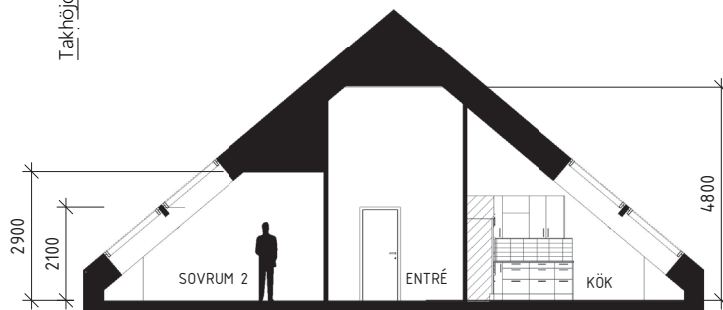

3 RUM OCH KÖK CA 79 KVM

LGH NR: 22-1402

Förklaringar

K	Kylskåp	TM	Tvättmaskin	SG	Skjutdörrsgarderob
F	Frys	TT	Torktumlare	TF	Takfönster
	Induktionshäll		Handukstork		Klädstång
U/M	Ugn/Mikro	ST	Städsåp		
DM	Diskmaskin	L	Linneskåp		
--	Överskåp	Klk	Klädkammare		