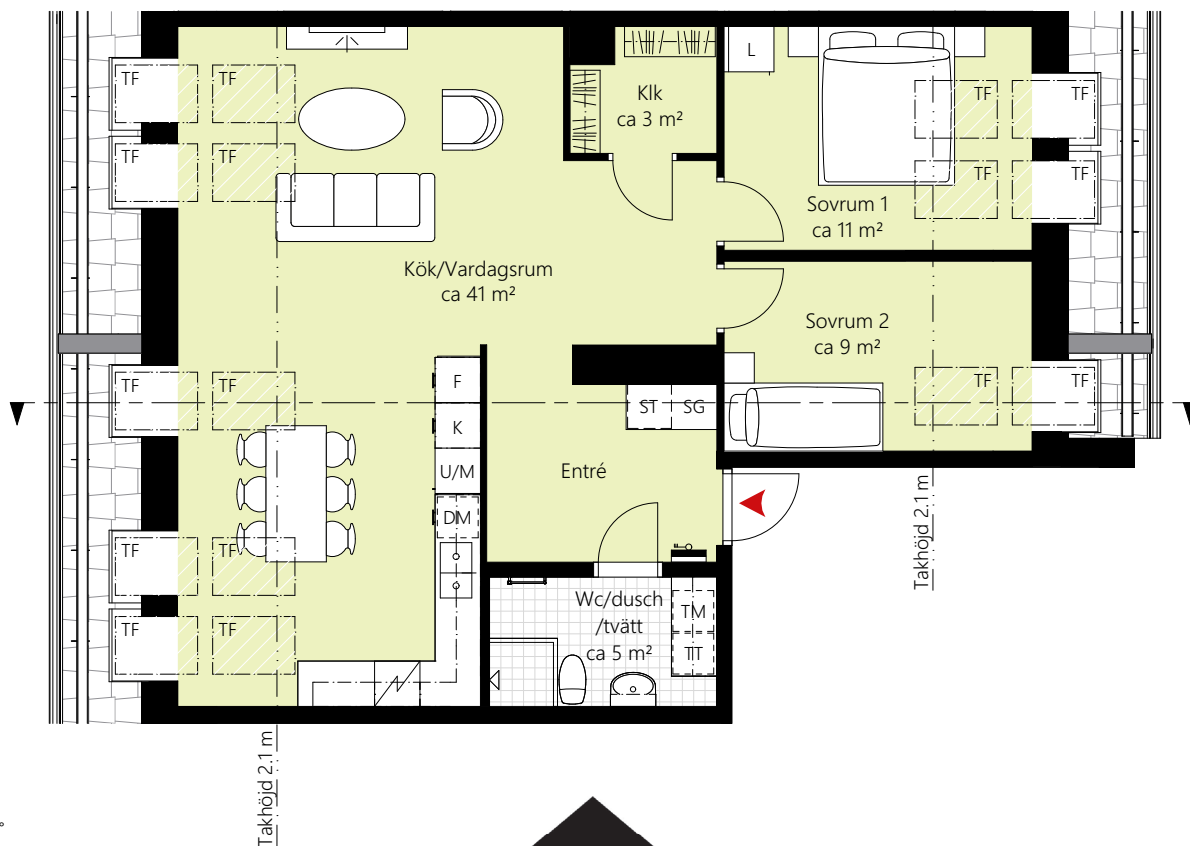

3 RUM OCH KÖK CA 79 KVM

LGH NR: 22-1402

Förklaringar

K	Kylskåp	TM	Tvättmaskin	SG	Skjutdörrsgarderob
F	Frys	TT	Torktumlare	TF	Takfönster
	Induktionshäll		Handukstork		Klädstång
U/M	Ugn/Mikro	ST	Städsåp		
DM	Diskmaskin	L	Linneskåp		
--	Överskåp	Klk	Klädkammare		