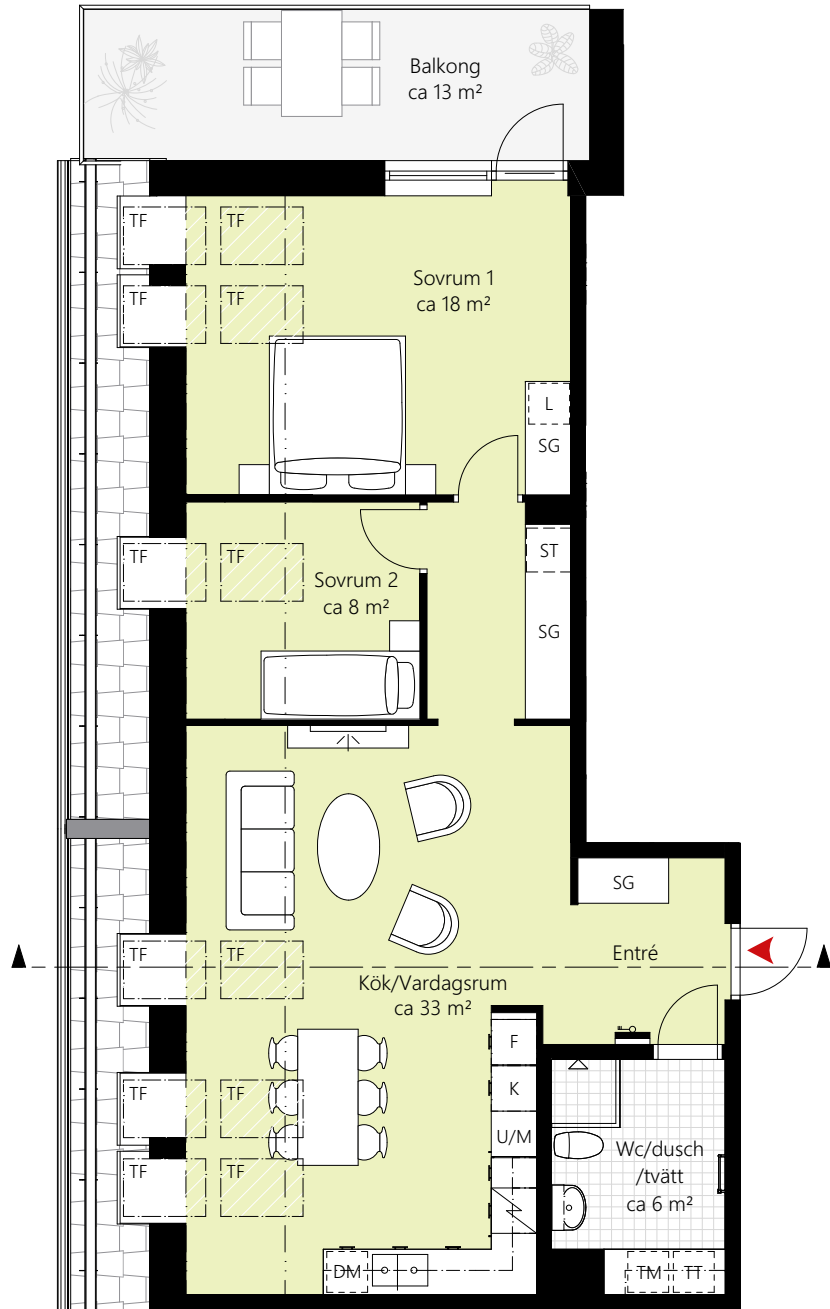

# 3 RUM OCH KÖK CA 78 KVM

LGH NR: 23-1402

## Förklaringar

- K Kylskåp
- F Frys
- ☐ Induktionshäll
- U/M Ugn/Mikro
- DM Diskmaskin
- Överskåp
- TM Tvättmaskin
- TT Torktumlare
- ┌ Handdukstork
- ST Städsåp
- L Linneskåp
- SG Skjutdörrsgarderob
- ⏏ El/Mediacentral
- TF Takfönster