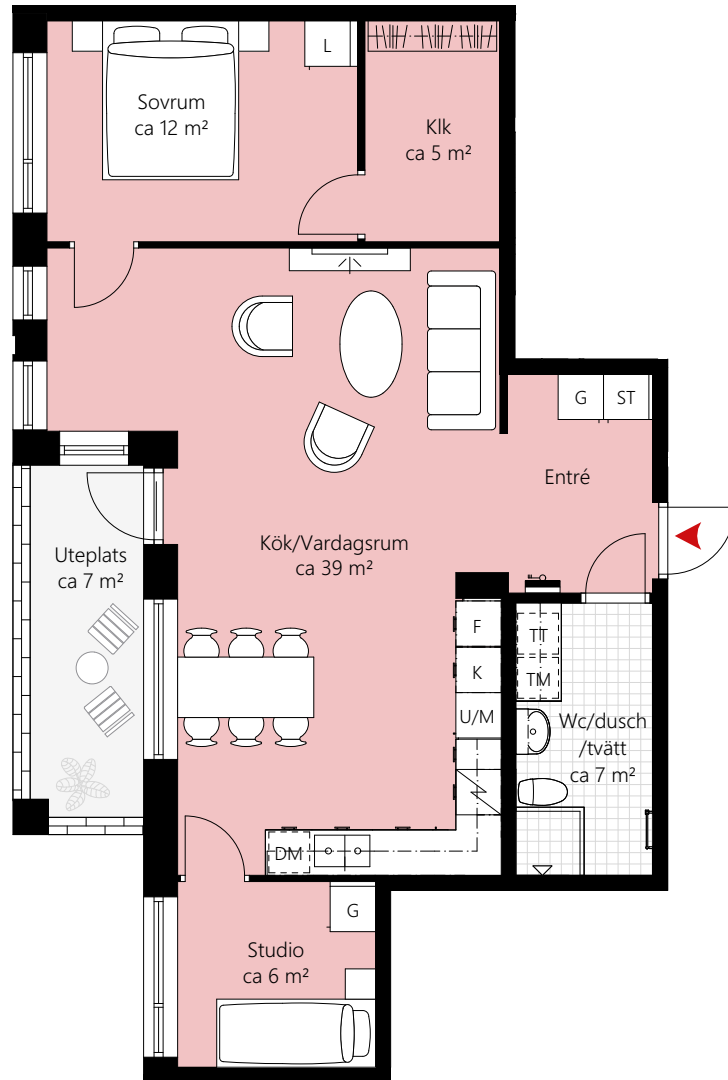

2 RUM OCH KÖK CA 77 KVM

LGH NR: 23-1002

2 RUM OCH KÖK

Förklaringar

K	Kylskåp	TM	Tvättmaskin	Klk	Klädkammare
F	Frys	TT	Torktumlare		El/Mediacentral
	Induktionshäll		Handukstork		Klädstång
U/M	Ugn/Mikro	G	Garderob		
DM	Diskmaskin	ST	Städsåp		
--	Överskåp	L	Linneskåp		