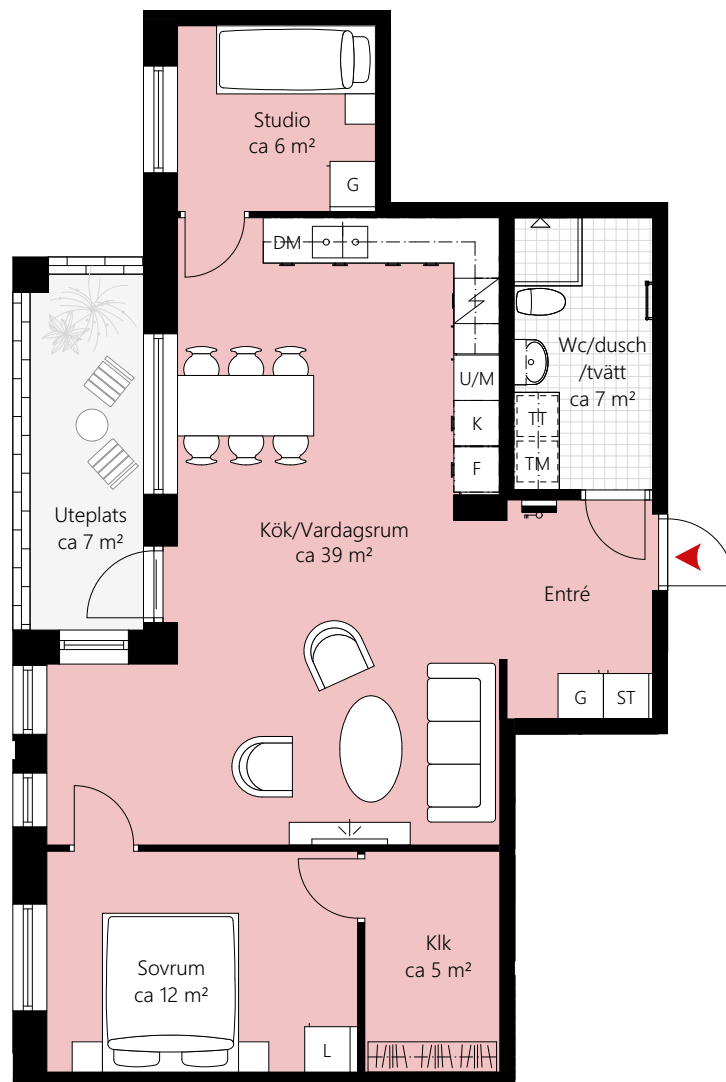

2 RUM OCH KÖK CA 77 KVM

LGH NR: 22-1002

Förklaringar

K	Kylskåp	TM	Tvättmaskin	Kik	Klädkammare
F	Frys	TT	Torktumlare		El/Mediacentral
	Induktionshäll		Handukstork		Klädstång
U/M	Ugn/Mikro	G	Garderob		
DM	Diskmaskin	ST	Städsåp		
--	Översåp	L	Linnesåp		