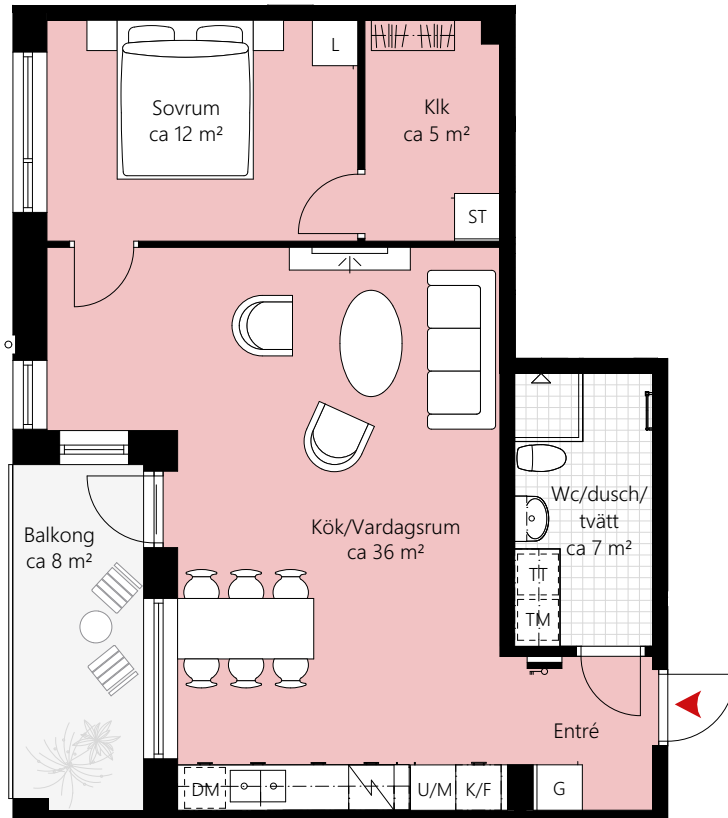

2 RUM OCH KÖK CA 66 KVM

LGH NR: 23-1103
23-1203
23-1303

2 RUM OCH KÖK

Förklaringar

K/F	Kyl/Frys	TT	Torktumlare		EI/Mediacentral
	Induktionshäll		Handukstork		Klädstång
U/M	Ugn/Mikro	G	Garderob		
DM	Diskmaskin	ST	Städskåp		
--	Överskåp	L	Linneskåp		
TM	Tvättmaskin	Klk	Klädkammare		